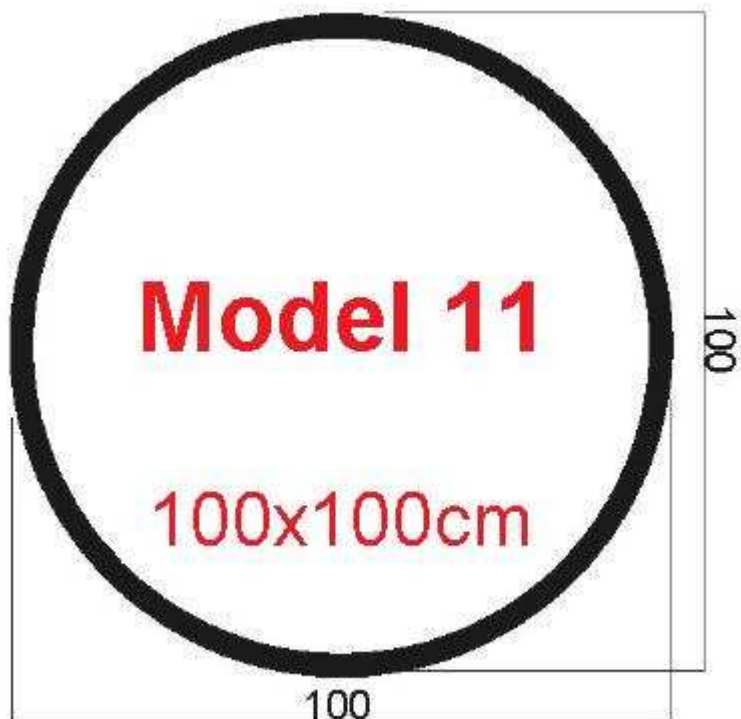

Model 10

kulatá podložka ke stěně

rozměr:	100 x 80 cm
materiál:	kalené bezpečnostní sklo
tloušťka:	6mm
okraj:	brus, nebo fazeta

Cena - fazeta: **3 420,- Kč s DPH** (2 850,- bez DPH)

Cena - brus: **2 697,- Kč s DPH** (2 248,- bez DPH)

Model 11

kulatá podložka

rozměr:	100 x 100 cm
materiál:	kalené bezpečnostní sklo
tloušťka:	6mm
okraj:	brus, nebo fazeta

Cena - fazeta: **3 420,- Kč s DPH** (2 850,- bez DPH)

Cena - brus: **2 697,- Kč s DPH** (2 248,- bez DPH)