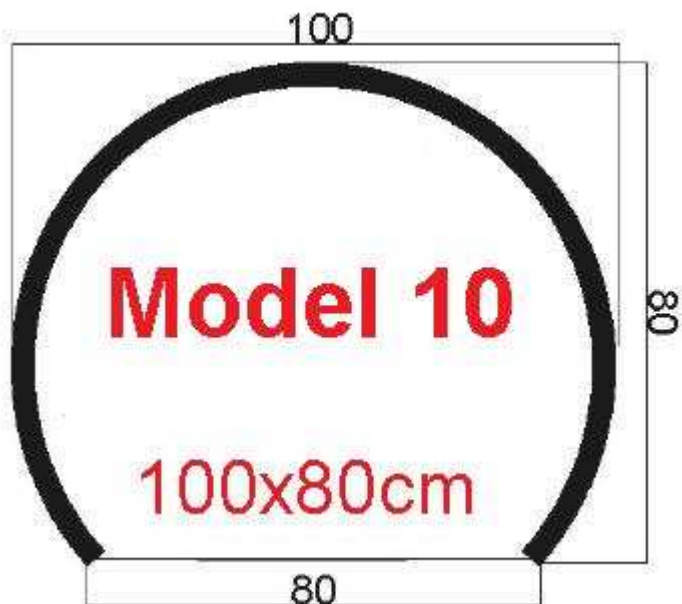

Model 9

kulatá rohová podložka

rozměr:	100 x 100 cm
materiál:	kalené bezpečnostní sklo
tloušťka:	6mm
okraj:	brus, nebo fazeta

Cena - fazeta: 3 420,- Kč s DPH (2 850,- bez DPH)

Cena - brus: 2 697,- Kč s DPH (2 248,- bez DPH)