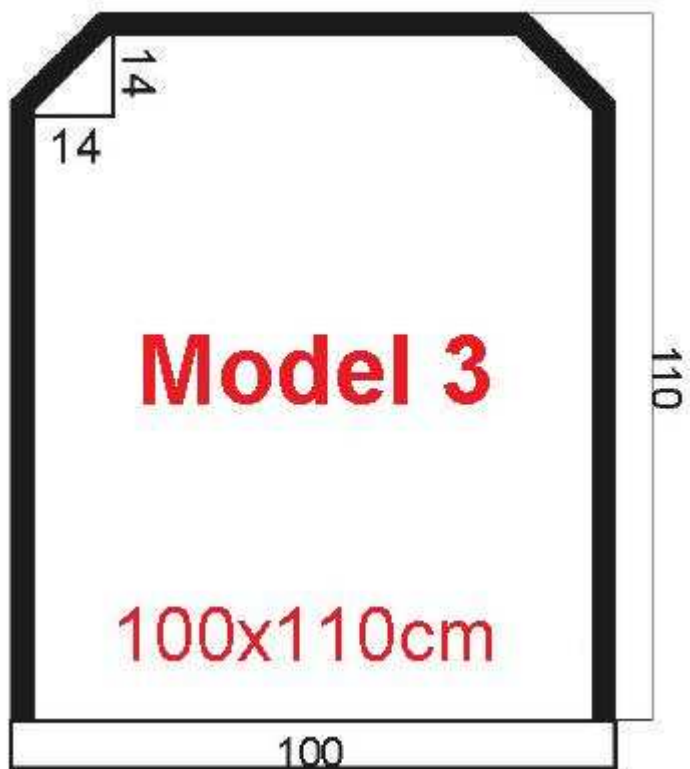

Model 1

čtvercová podložka

rozměr:	100 x 100 cm
materiál:	kalené bezpečnostní sklo
tloušťka:	6mm
okraj:	brus, nebo fazeta

Cena - fazeta: **2 610,- Kč s DPH** (2 175,- bez DPH)

Cena - brus: **2 511,- Kč s DPH** (2 093,- bez DPH)

Model 2

obdélníková podložka

rozměr:	100 x 110 cm
materiál:	kalené bezpečnostní sklo
tloušťka:	6mm
okraj:	brus, nebo fazeta

Cena - fazeta: **2 880,- Kč s DPH** (2 400,- bez DPH)

Cena - brus: **2 697,- Kč s DPH** (2 248,- bez DPH)

Model 3

rozměr:	100x110cm
materiál:	kalené bezpečnostní sklo
tloušťka:	6mm
okraj:	brus nebo fazeta

Cena - fazeta: **2 880,- Kč s DPH** (2 400,- bez DPH)

Cena - brus: **2 697,- Kč s DPH** (2 248,- bez DPH)