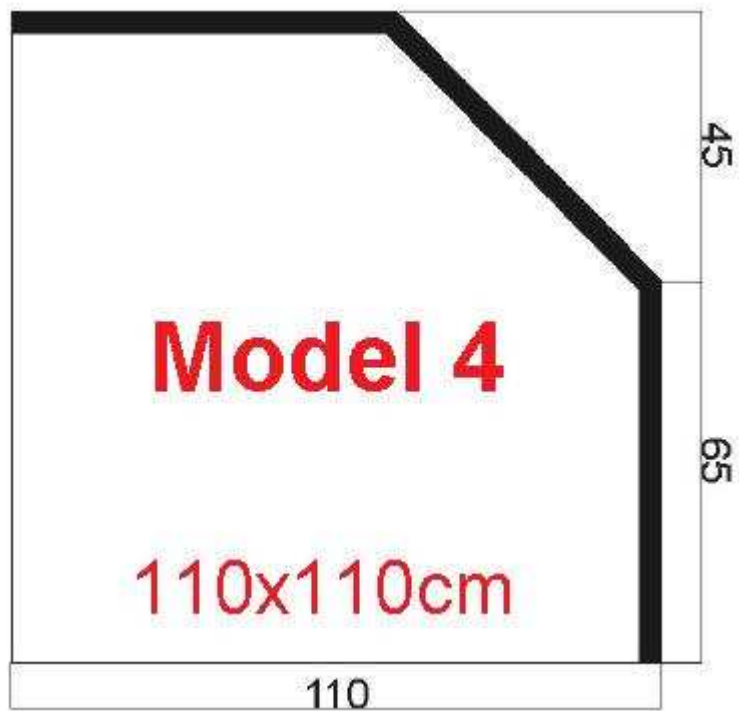

Model 2

obdélníková podložka

rozměr:	100 x 110 cm
materiál:	kalené bezpečnostní sklo
tloušťka:	6mm
okraj:	brus, nebo fazeta

Cena - fazeta: **2 880,- Kč s DPH** (2 400,- bez DPH)

Cena - brus: **2 697,- Kč s DPH** (2 248,- bez DPH)

Model 3

rozměr:	100x110cm
materiál:	kalené bezpečnostní sklo
tloušťka:	6mm
okraj:	brus nebo fazeta

Cena - fazeta: **2 880,- Kč s DPH** (2 400,- bez DPH)

Cena - brus: **2 697,- Kč s DPH** (2 248,- bez DPH)