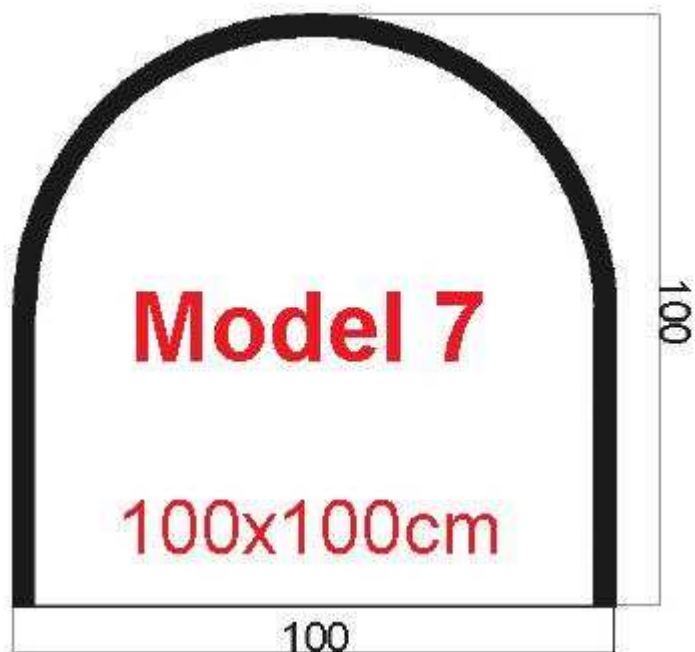

Model 7

čtvercová půlkulatá podložka

rozměr:	100 x 100 cm
materiál:	kalené bezpečnostní sklo
tloušťka:	6mm
okraj:	brus, nebo fazeta

Cena - fazeta: **3 420,- Kč s DPH** (2 850,- bez DPH)

Cena - brus: **2 697,- Kč s DPH** (2 248,- bez DPH)