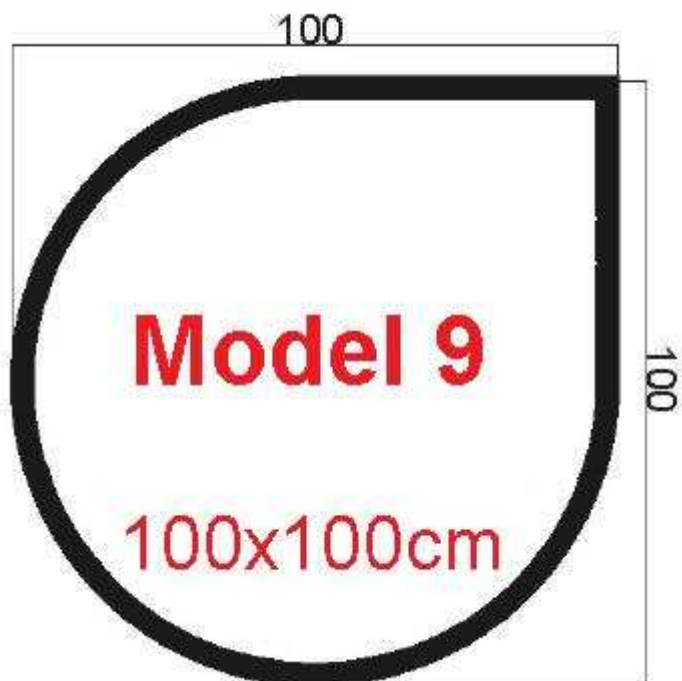

Model 9

kulatá rohová podložka

rozměr:	100 x 100 cm
materiál:	kalené bezpečnostní sklo
tloušťka:	6mm
okraj:	brus, nebo fazeta

Cena - fazeta: 3 420,- Kč s DPH (2 850,- bez DPH)

Cena - brus: 2 697,- Kč s DPH (2 248,- bez DPH)