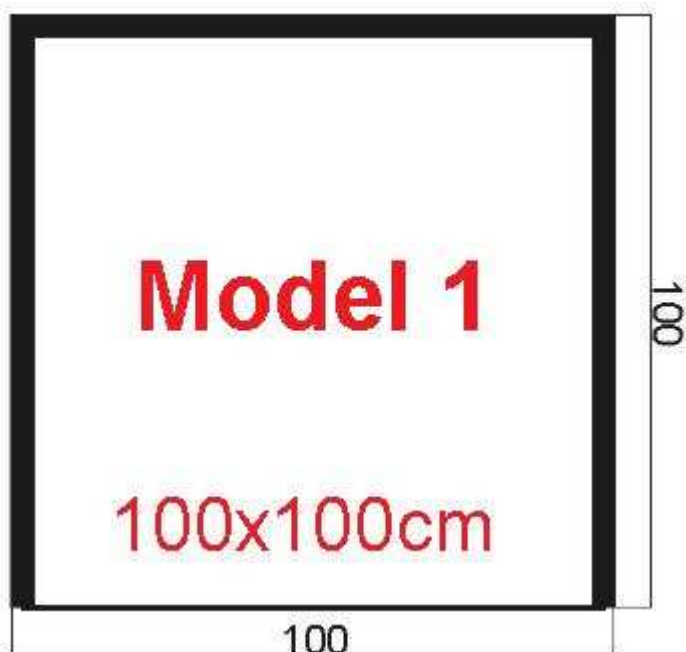

Model 1

čtvercová podložka

rozměr:	100 x 100 cm
materiál:	kalené bezpečnostní sklo
tloušťka:	6mm
okraj:	brus, nebo fazeta

Cena - fazeta: **2 610,- Kč s DPH** (2 175,- bez DPH)

Cena - brus: **2 511,- Kč s DPH** (2 093,- bez DPH)