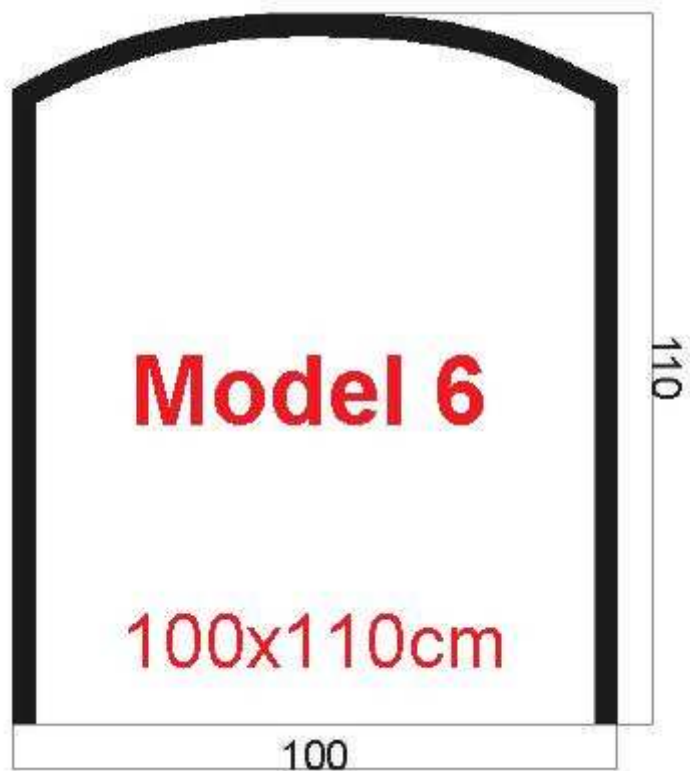

Model 6

obdélníková podložka se zakulacenou přední částí

rozměr:	100 x 110 cm
materiál:	kalené bezpečnostní sklo
tloušťka:	6mm
okraj:	brus, nebo fazeta

Cena - fazeta: **3 150,- Kč s DPH** (2 625,- bez DPH)

Cena - brus: **2 697,- Kč s DPH** (2 248,- bez DPH)