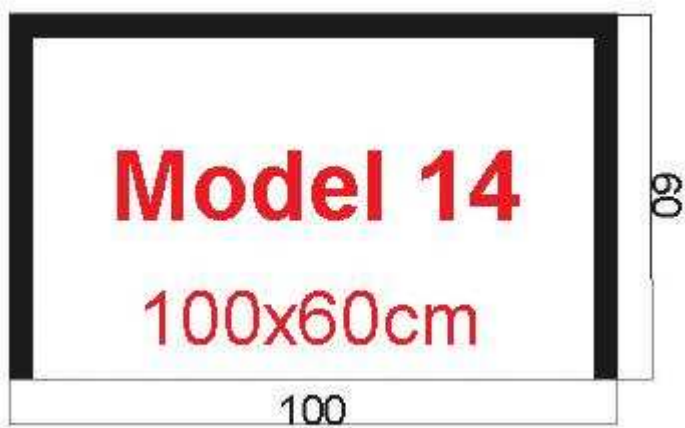

Model 14

obdélníková podložka

rozměr:	100 x 60 cm
materiál:	kalené bezpečnostní sklo
tloušťka:	6mm
okraj:	brus, nebo fazeta

Cena - fazeta: **2 160,- Kč s DPH** (1 800,- bez DPH)

Cena - brus: **1 953,- Kč s DPH** (1 628,- bez DPH)