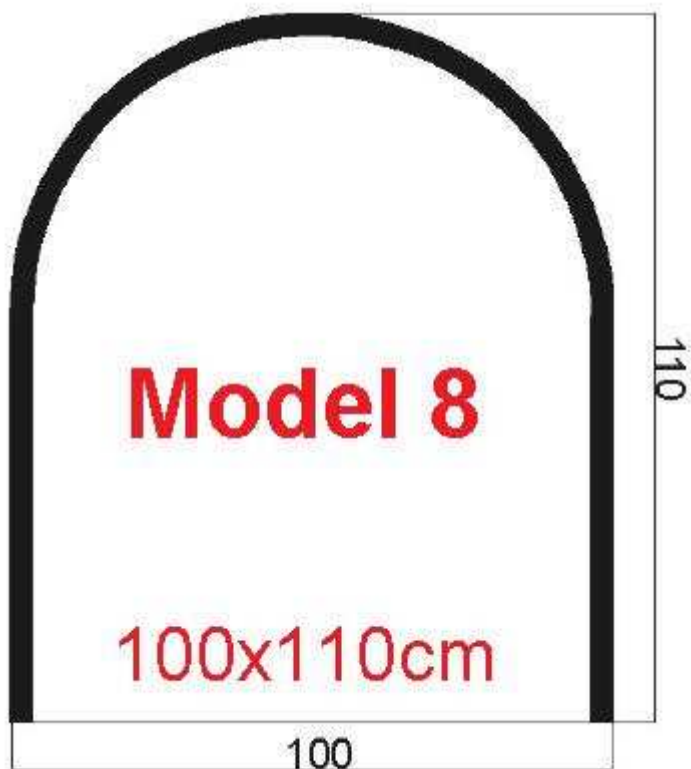

Model 8

obdélníková půlkulatá podložka

rozměr:	100 x 110 cm
materiál:	kalené bezpečnostní sklo
tloušťka:	6mm
okraj:	brus, nebo fazeta

Cena - fazeta: **3 420,- Kč s DPH** (2 850,- bez DPH)

Cena - brus: **2 697,- Kč s DPH** (2 248,- bez DPH)