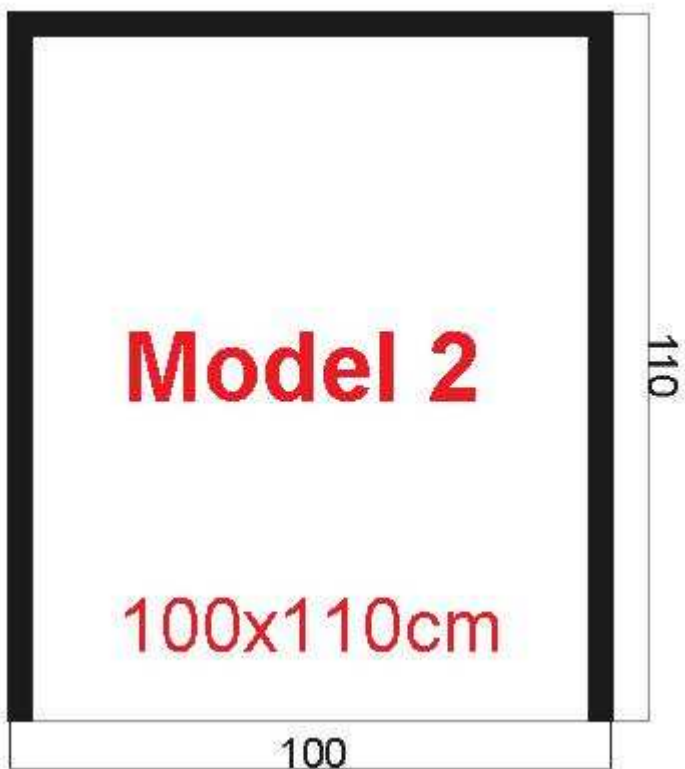

Model 1

čtvercová podložka

rozměr:	100 x 100 cm
materiál:	kalené bezpečnostní sklo
tloušťka:	6mm
okraj:	brus, nebo fazeta

Cena - fazeta: **2 610,- Kč s DPH** (2 175,- bez DPH)

Cena - brus: **2 511,- Kč s DPH** (2 093,- bez DPH)

Model 2

obdélníková podložka

rozměr:	100 x 110 cm
materiál:	kalené bezpečnostní sklo
tloušťka:	6mm
okraj:	brus, nebo fazeta

Cena - fazeta: **2 880,- Kč s DPH** (2 400,- bez DPH)

Cena - brus: **2 697,- Kč s DPH** (2 248,- bez DPH)

Model 3

rozměr:	100x110cm
materiál:	kalené bezpečnostní sklo
tloušťka:	6mm
okraj:	brus nebo fazeta

Cena - fazeta: **2 880,- Kč s DPH** (2 400,- bez DPH)

Cena - brus: **2 697,- Kč s DPH** (2 248,- bez DPH)