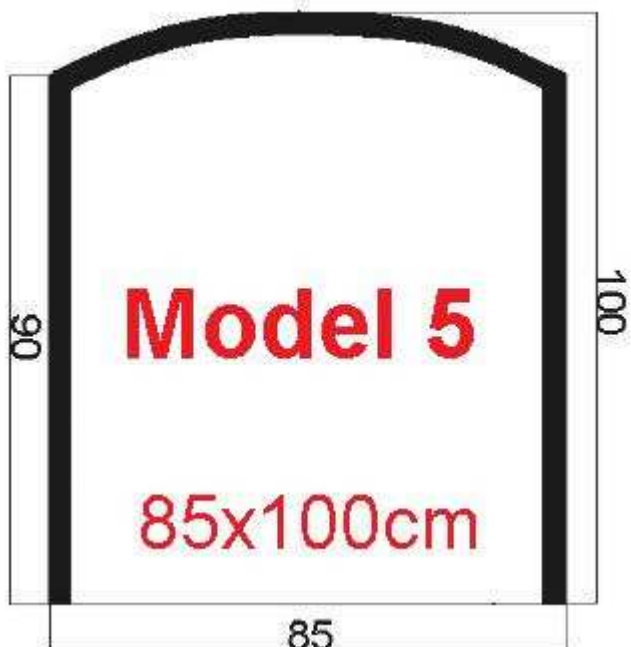

Model 3

rozměr:	100x110cm
materiál:	kalené bezpečnostní sklo
tloušťka:	6mm
okraj:	brus nebo fazeta

Cena - fazeta: **2 880,- Kč s DPH** (2 400,- bez DPH)

Cena - brus: **2 697,- Kč s DPH** (2 248,- bez DPH)

Model 4

čtvercová 3-stranná rohová podložka

rozměr:	110 x 110 cm
materiál:	kalené bezpečnostní sklo
tloušťka:	6mm
okraj:	brus, nebo fazeta

Cena - fazeta: 2 880,- Kč s DPH (2 400,- bez DPH)

Cena - brus: 2 790,- Kč s DPH (2 325,- bez DPH)