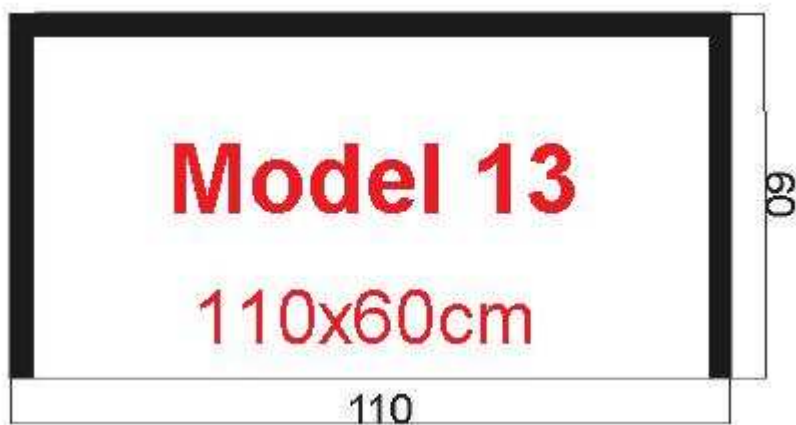

Model 13

obdélníková podložka

rozměr:	110 x 60 cm
materiál:	kalené bezpečnostní sklo
tloušťka:	6mm
okraj:	brus, nebo fazeta

Cena - fazeta: 2 250,- Kč s DPH (1 875,- bez DPH)

Cena - brus: 2 046,- Kč s DPH (1 705,- bez DPH)