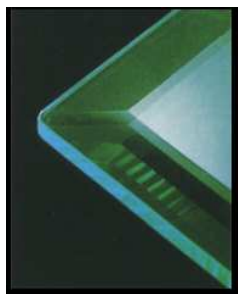

Skla pod kamna ADURO

Hrana skla může být zpracována dvěma metodami:

- **fazeta** zabroušení okraje skla pod určitým úhlem, fazeta dodává podložce na kráse, je vhodnější z bezpečnostního hlediska (tzv. si neukopnete palec). Na obrázcích jednotlivých modelů je fazeta vyznačena širokým černým pruhem.
- **brus** hrana (ostrý okraj) skla se zabrousí. Tato varianta je levnější.

Podložky pod kamna jsou vyrobeny z bezpečnostního kaleného skla té nejvyšší kvality o tloušťce 6mm. Podložky jsou ideálním řešením, jak uvést instalaci kamen do souladu s platnými bezpečnostními předpisy a ochránit si podlahu v místnosti před poškozením. Tím, že jsou skla dokonale průhledná zajišťují, že Vám v místnosti opticky nepřekáží.