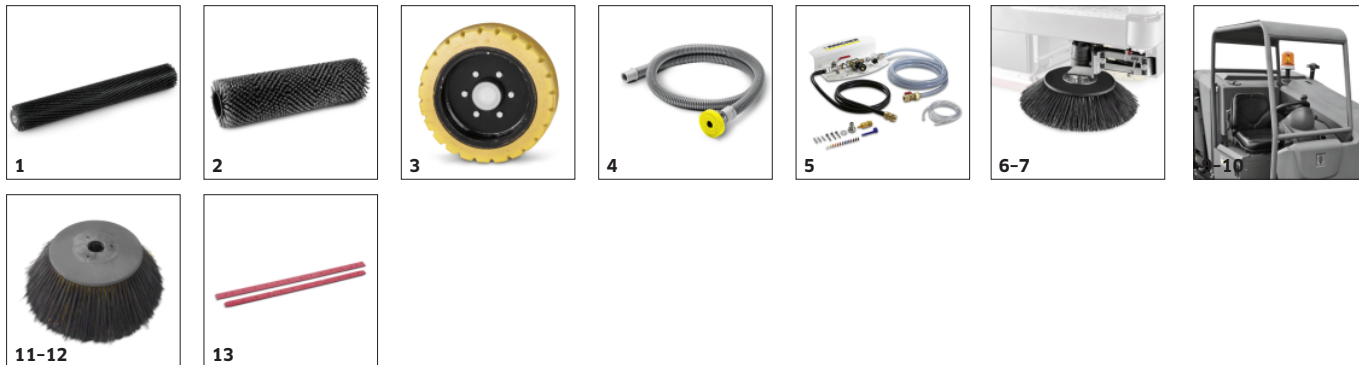

PŘÍSLUŠENSTVÍ K B 300 R I LGP + SB PRAVÝ 0.300-401.0

		Číslo produktu		
VÁLCOVÉ KARTÁČE				
Válcový kartáč, střední, černý, 1045 mm	1	6.680-368.0	Středně tvrdý válcový kartáč. Ideální pro všechny běžné úkoly čištění.	☒
Válcový kartáč, velmi tvrdý, černý, 1045 mm	2	6.680-369.0	Černý, velmi abrazivní válcový kartáč pro hloubkové čištění odolných podlahových krytin velmi lepkovou špínou.	☐
OSTATNÍ PŘÍSLUŠENSTVÍ BR / BD				
Kola/pneumatiky				
Zadní kolo nenakřídované	3	6.680-376.0	Kvalitní, nenakřídované celogumové zadní kolo odolné vůči olejům pro náš podlahový mycí stroj s odsáváním a místem pro řidiče B 300 R I. Zamezují efektivně stopám po pneumatikách na světlém povrchu.	☒
Ostatní				
Plnicí hadice	4	6.680-124.0	1500 mm dlouhá plnicí hadice s univerzální nálevkou ulehčuje plnění stroje z vodovodního kohoutku. Vhodný pro všechny běžné vodovodní kohoutky.	☐
Pomůcky pro dávkování				
Jednotka pro dávkování čisticích prostředků DS 3	5	2.641-811.0	Možnost připojení přímo k přívodu vody, voda se s čisticím prostředkem plní do nádrže na čistou vodu v přednastaveném poměru. Také ve spojení s plnicím systémem (nástavbová sada).	☐
NÁSTAVBOVÉ SADY				
Nástavbová sada postranní kartáč/SSD				
Boční kartáč, pravý	6	2.643-691.0	Pro zametání v blízkosti okraje na pravé straně: sada pro upevnění bočního kartáče se zvedacím ramenem prodlužuje pracovní šířku o 35 cm.	☒
Nástavbová sada postranní kartáč vlevo	7	2.643-692.0	Pro zametání ke krajům na levé straně: Nástavbová sada postranního kartáče se zvedacím ramenem zvětší pracovní šířku o 35 cm.	☐
Ostatní nástavbové sady				
Přídavná sada pro upevnění závaží B 300 R I	8	2.644-409.0	Přídavné závaží zlepšuje přilnavost hnacího kola u B 300 R I při použití na kluzké podlaze a váží 260 kg.	☐
Ochranná střeška, výška 2140 mm	9	2.643-944.0	Kvalitní, nahoře kompletně uzavřená ochranná střeška pro rozšíření našeho podlahového mycího stroje s odsáváním s posemem B 300 R I. Chrání obsluhu před padajícími předměty. Celková výška včetně střešky: 2,14 m.	☐
Ochranná střeška hluboká 2040 mm	10	2.643-696.0	Kvalitní ochranná střeška bez prosklení pro optimální ochranu před padajícími předměty.	☐
POSTRANNÍ KARTÁČE				
Postranní kartáč Standard				
Postranní kartáče standard	11	6.680-335.0	S univerzálními štětiniami odolnými vůči vlhkosti s dlouhou životností. Vhodné pro všechny povrchy.	☒
Postranní kartáč tvrdý				
Postranní kartáč tvrdý	12	6.680-336.0	Se smíšenými štětiniami z PPL a oceli pro extrémní znečištění.	☐
SACÍ LIŠTY A SACÍ STĚRKY				
Sací stěrky pro sací lištu				
Sací stěrky, olejovzdorné, rýhované	13	6.680-373.0	Čtyřdílná sada z polyuretanu, odolná vůči opotřebení a olejům pro náš kombinovaný podlahový mycí/zametací stroj s odsáváním B 300 R I. Sada se skládá z přední a zadní sací stěrky.	☐

■ Obsaženo v objemu dodávky. □ Volitelné příslušenství