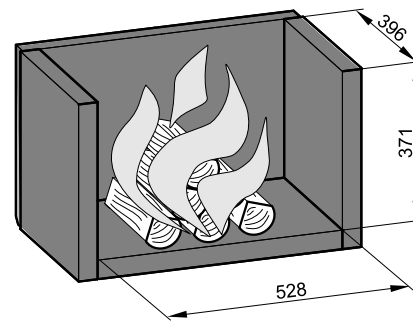

ROZMĚROVÉ SCHEMA KRBOVÉ VLOŽKY S INSTALACÍ KOLENA ODTAHU SPALIN DODÁVANÉHO JAKO ZVLÁŠTNÍ PŘÍSLUŠENSTVÍ

INFORMATIVNÍ ROZMĚROVÉ SCHEMA KRBOVÉ VLOŽKY S INSTALACÍ TRUBKY ODTAHU SPALIN DODÁVANÉHO JAKO ZVLÁŠTNÍ PŘÍSLUŠENSTVÍ

# Technický list pro krbovou vložku Vesuvio 20, 18, 15 s výměníkem

**Informativní rozměr topeniště**

**TECHNICKÝ POPIS :**

Poz.	Název	Číslo zboží	Poz.	Název	Číslo zboží
1	Dvířka topeniště/antracit	0619018005300	A	Cihla 30x35x300	0619018005501
2	Hrdlo kouřovodu/antracit	-	B	Cihla 30x120x320	0619018005502
3	Popelník/antracit	0619018005600	C	Cihla 30x43x224	0619018005503
4	Zábrana/antracit	0619018005700	D	Cihla 30x35x105	0619018005504
5	Rošt/antracit	0020100100005	E	Cihla 30x35x105	0619018005505
6	Regulátor primárního vzduchu/chrom.	0082020030005			
7	Regulátor sekundárního vzduchu	-			
8	Regulátor externího přívodu vzduchu/chrom.	0082020030005			
9	Regulátor komínové klapky	0082020030005			
10	Výstup terciálního vzduchu	-			
11	Pákový uzávěr dvířek topeniště/chrom.	0619018005315			
12	Žárovzdorné sklo (373x550)	0619018005310			
13	Vrchní víko	0619018005065			
14	Externí přívod vzduchu	0619018006515			
15	Vychlazovací smyčka	0619018006010			
16	Těsnění smyčky	0619018006012			
17	Stavěcí šroub	0619018005060			
				Těsnící šňůra dveří 10 mm (2650 mm)	0040010100005
				Těsnící šňůra skla 10x4 mm (1800 mm)	0040210040005
				Těsnící šňůra držáků skla 8x2 mm (600 mm)	0040208020005
				Těsnící šňůra vrchního víka 10 mm (1585 mm)	0040010100005