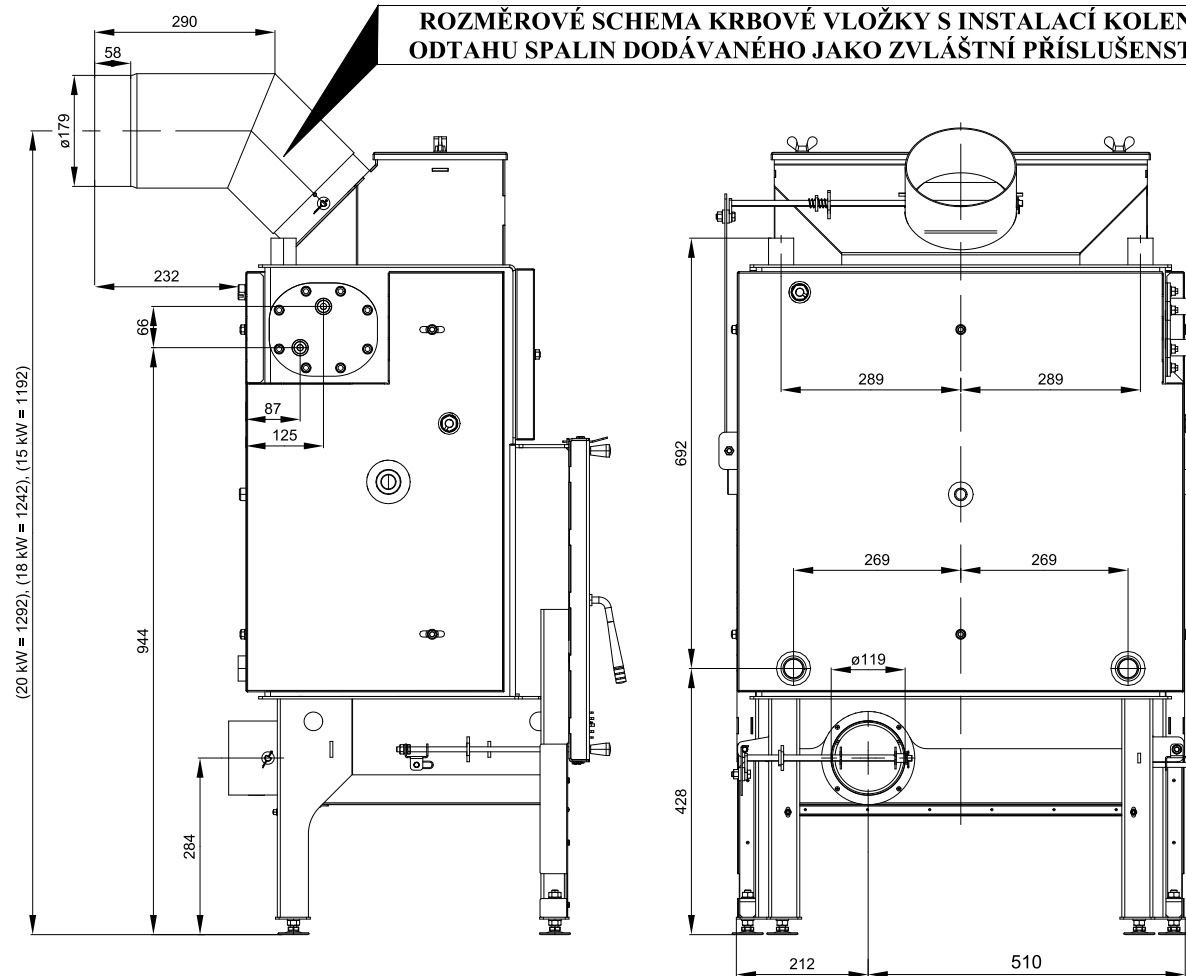

ROZMĚROVÉ SCHEMA KRBOVÉ VLOŽKY S INSTALACÍ KOLENA ODTAHU SPALIN DODÁVANÉHO JAKO ZVLÁŠTNÍ PŘÍSLUŠENSTVÍ

INFORMATIVNÍ ROZMĚROVÉ SCHEMA KRBOVÉ VLOŽKY S INSTALACÍ TRUBKY ODTAHU SPALIN DODÁVANÉHO JAKO ZVLÁŠTNÍ PŘÍSLUŠENSTVÍ

# Technický list pro krbovou vložku Vesuvio 20, 18, 15 s výměníkem

**Informativní rozměr topeniště**

**TECHNICKÝ POPIS :**

Poz.	Název	Číslo zboží	Poz.	Název	Číslo zboží
1	Dvířka topeniště/antracit	0619018005300	A	Cihla 30x35x300	0619018005501
2	Hrdlo kouřovodu/antracit	-	B	Cihla 30x120x320	0619018005502
3	Popelník/antracit	0619018005600	C	Cihla 30x43x224	0619018005503
4	Zábrana/antracit	0619018005700	D	Cihla 30x35x105	0619018005504
5	Rošt/antracit	0020100100005	E	Cihla 30x35x105	0619018005505
6	Regulátor primárního vzduchu/chrom.	0082020030005			
7	Regulátor sekundárního vzduchu	-			
8	Regulátor externího přívodu vzduchu/chrom.	0082020030005			
9	Regulátor komínové klapky	0082020030005			
10	Výstup terciálního vzduchu	-			
11	Pákový uzávěr dvířek topeniště/chrom.	0619018005315			
12	Žárovzdorné sklo (373x550)	0619018005310			
13	Vrchní víko	0619018005065			
14	Externí přívod vzduchu	0619018006515			
15	Vychlazovací smyčka	0619018006010			
16	Těsnění smyčky	0619018006012			
17	Stavěcí šroub	0619018005060			
				Těsnící šňůra dveří 10 mm (2650 mm)	0040010100005
				Těsnící šňůra skla 10x4 mm (1800 mm)	0040210040005
				Těsnící šňůra držáků skla 8x2 mm (600 mm)	0040208020005
				Těsnící šňůra vrchního víka 10 mm (1585 mm)	0040010100005