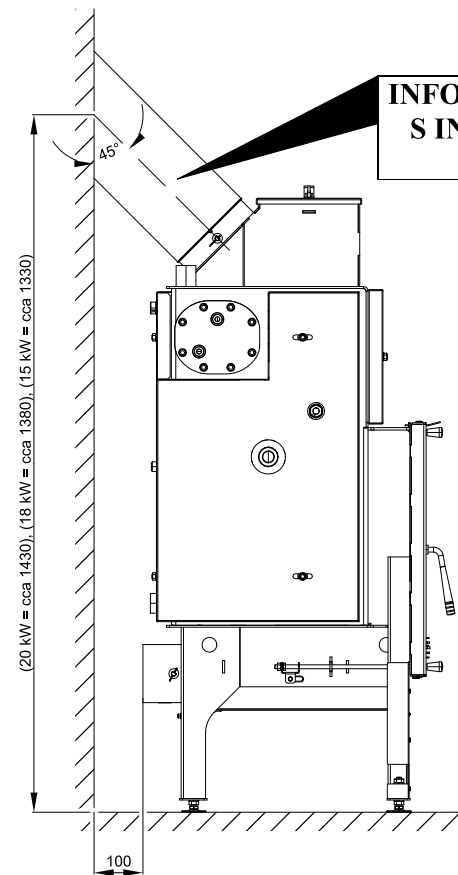

ROZMĚROVÉ SCHEMA KRBOVÉ VLOŽKY S INSTALACÍ KOLENA ODTAHU SPALIN DODÁVANÉHO JAKO ZVLÁŠTNÍ PŘÍSLUŠENSTVÍ

INFORMATIVNÍ ROZMĚROVÉ SCHEMA KRBOVÉ VLOŽKY S INSTALACÍ TRUBKY ODTAHU SPALIN DODÁVANÉHO JAKO ZVLÁŠTNÍ PŘÍSLUŠENSTVÍ

# Technický list pro krbovou vložku Vesuvio 20, 18, 15 s výměníkem

**Informativní rozměr topeniště**

**TECHNICKÝ POPIS :**

Poz.	Název	Číslo zboží	Poz.	Název	Číslo zboží
1	Dvířka topeniště/antracit	0619018005300	A	Cihla 30x35x300	0619018005501
2	Hrdlo kouřovodu/antracit	-	B	Cihla 30x120x320	0619018005502
3	Popelník/antracit	0619018005600	C	Cihla 30x43x224	0619018005503
4	Zábrana/antracit	0619018005700	D	Cihla 30x35x105	0619018005504
5	Rošt/antracit	0020100100005	E	Cihla 30x35x105	0619018005505
6	Regulátor primárního vzduchu/chrom.	0082020030005			
7	Regulátor sekundárního vzduchu	-			
8	Regulátor externího přívodu vzduchu/chrom.	0082020030005			
9	Regulátor komínové klapky	0082020030005			
10	Výstup terciálního vzduchu	-			
11	Pákový uzávěr dvířek topeniště/chrom.	0619018005315			
12	Žárovzdorné sklo (373x550)	0619018005310			
13	Vrchní víko	0619018005065			
14	Externí přívod vzduchu	0619018006515			
15	Vychlazovací smyčka	0619018006010			
16	Těsnění smyčky	0619018006012			
17	Stavěcí šroub	0619018005060			
				Těsnící šňůra dveří 10 mm (2650 mm)	0040010100005
				Těsnící šňůra skla 10x4 mm (1800 mm)	0040210040005
				Těsnící šňůra držáků skla 8x2 mm (600 mm)	0040208020005
				Těsnící šňůra vrchního víka 10 mm (1585 mm)	0040010100005