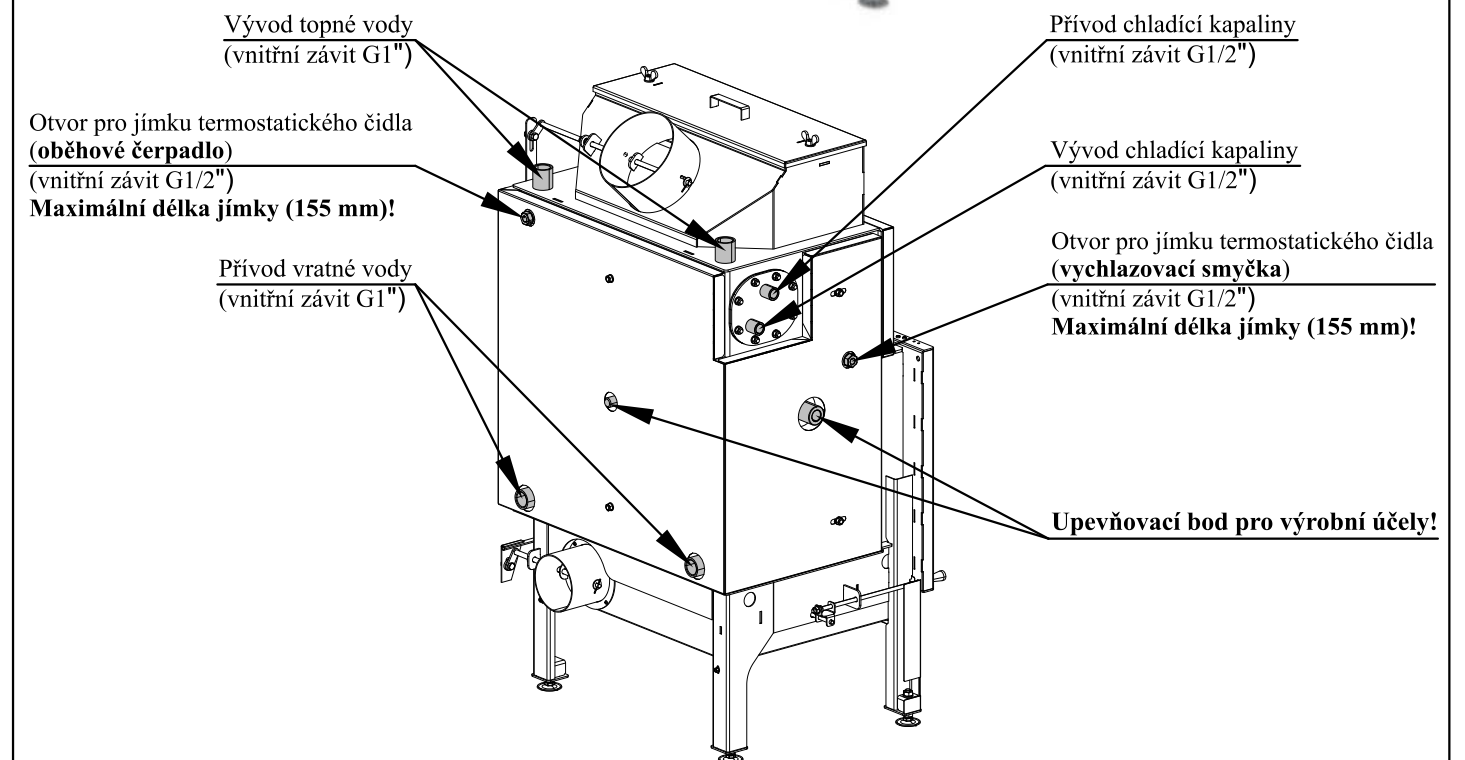

ROZMĚROVÉ SCHEMA KRBOVÉ VLOŽKY S INSTALACÍ KOLENA ODTAHU SPALIN DODÁVANÉHO JAKO ZVLÁŠTNÍ PŘÍSLUŠENSTVÍ

INFORMATIVNÍ ROZMĚROVÉ SCHEMA KRBOVÉ VLOŽKY S INSTALACÍ TRUBKY ODTAHU SPALIN DODÁVANÉHO JAKO ZVLÁŠTNÍ PŘÍSLUŠENSTVÍ

# Technický list pro krbovou vložku Vesuvio 20, 18, 15 s výměníkem

**Informativní rozměr topeniště**

**TECHNICKÝ POPIS :**

Poz.	Název	Číslo zboží	Poz.	Název	Číslo zboží
1	Dvířka topeniště/antracit	0619018005300	A	Cihla 30x35x300	0619018005501
2	Hrdlo kouřovodu/antracit	-	B	Cihla 30x120x320	0619018005502
3	Popelník/antracit	0619018005600	C	Cihla 30x43x224	0619018005503
4	Zábrana/antracit	0619018005700	D	Cihla 30x35x105	0619018005504
5	Rošt/antracit	0020100100005	E	Cihla 30x35x105	0619018005505
6	Regulátor primárního vzduchu/chrom.	0082020030005			
7	Regulátor sekundárního vzduchu	-			
8	Regulátor externího přívodu vzduchu/chrom.	0082020030005			
9	Regulátor komínové klapky	0082020030005			
10	Výstup terciálního vzduchu	-			
11	Pákový uzávěr dvířek topeniště/chrom.	0619018005315			
12	Žárovzdorné sklo (373x550)	0619018005310			
13	Vrchní víko	0619018005065			
14	Externí přívod vzduchu	0619018006515			
15	Vychlazovací smyčka	0619018006010			
16	Těsnění smyčky	0619018006012			
17	Stavěcí šroub	0619018005060			
				Těsnící šňůra dveří 10 mm (2650 mm)	0040010100005
				Těsnící šňůra skla 10x4 mm (1800 mm)	0040210040005
				Těsnící šňůra držáků skla 8x2 mm (600 mm)	0040208020005
				Těsnící šňůra vrchního víka 10 mm (1585 mm)	0040010100005