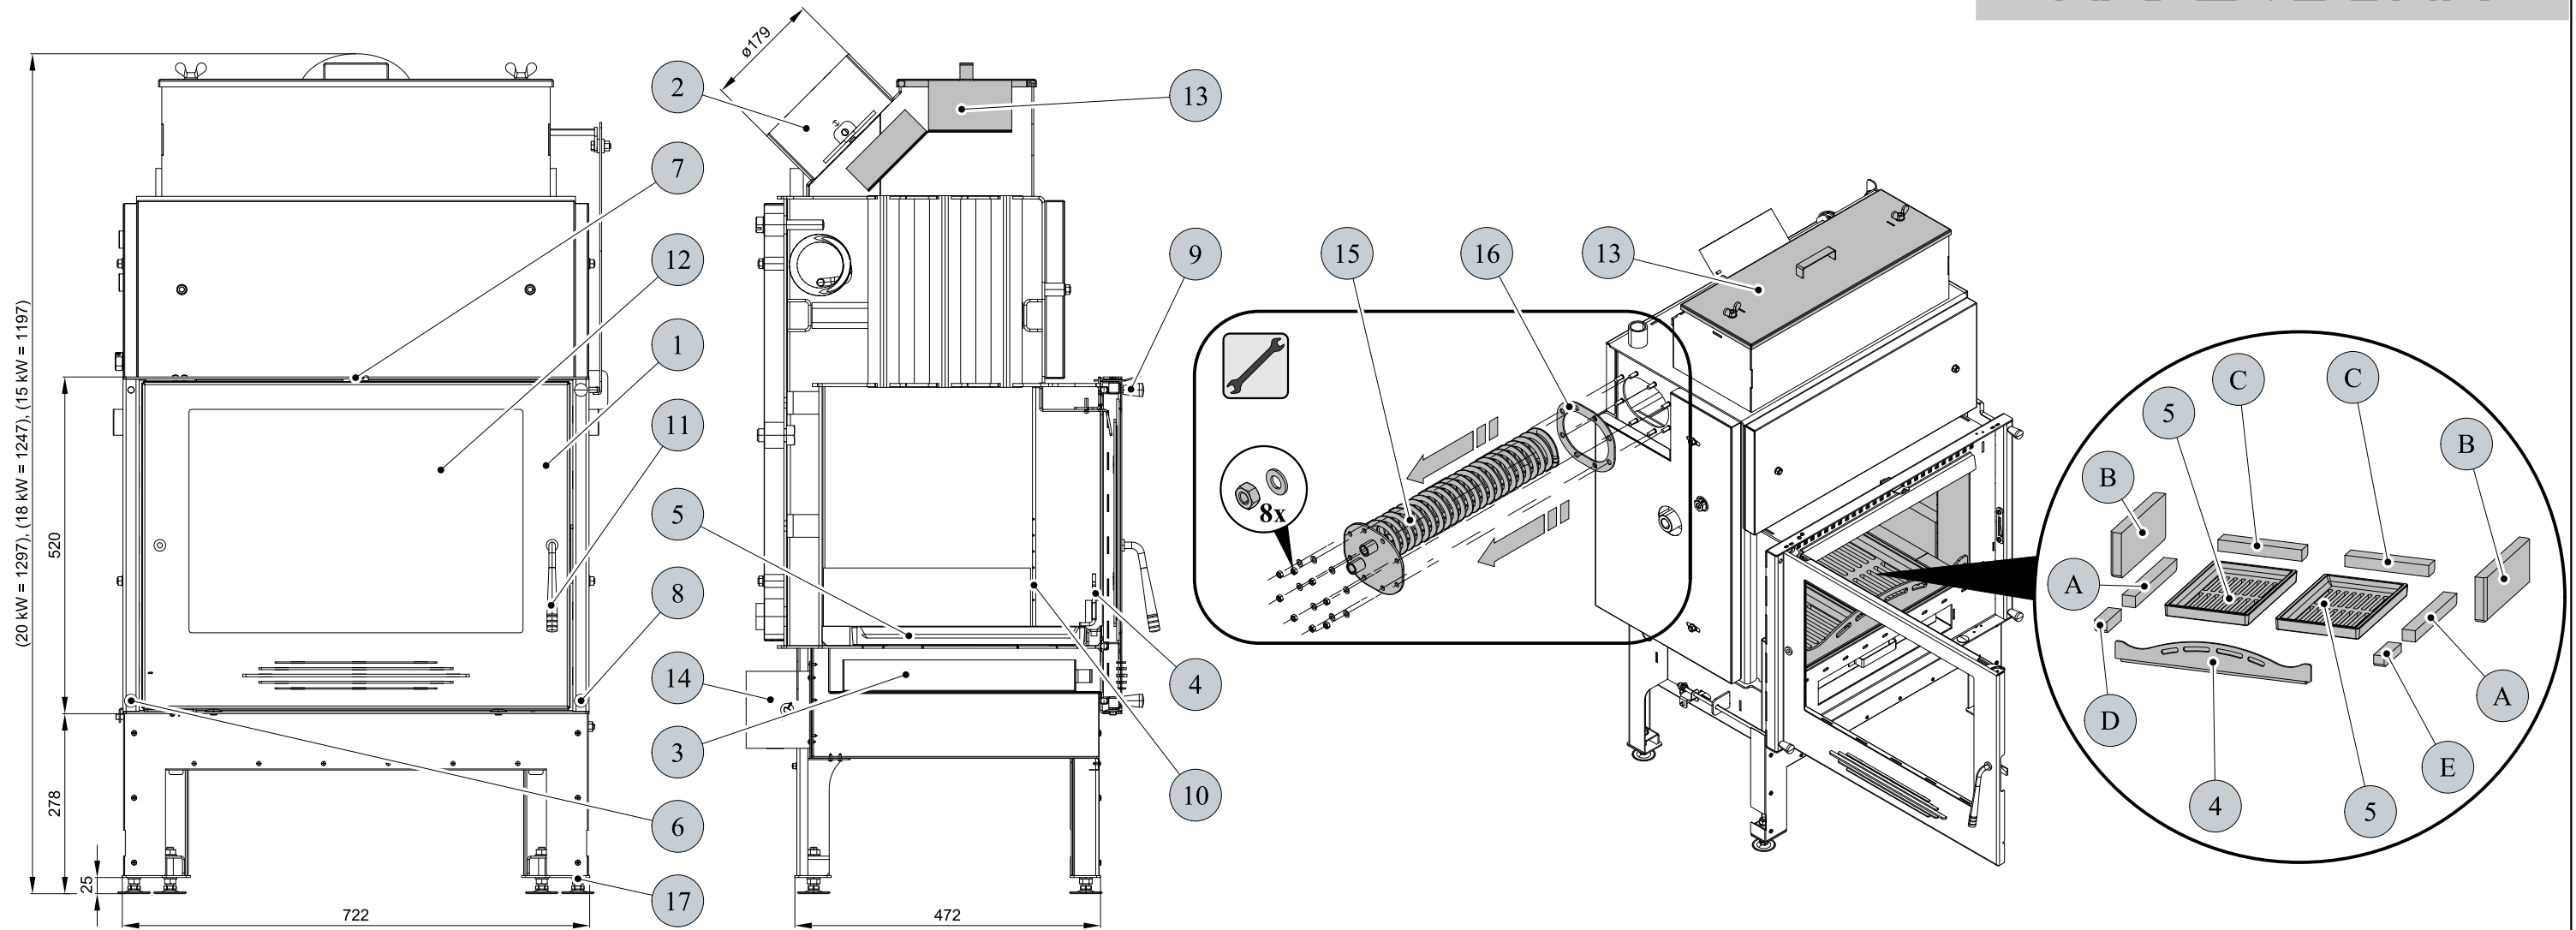

ROZMĚROVÉ SCHEMA KRBOVÉ VLOŽKY S INSTALACÍ KOLENA ODTAHU SPALIN DODÁVANÉHO JAKO ZVLÁŠTNÍ PŘÍSLUŠENSTVÍ

INFORMATIVNÍ ROZMĚROVÉ SCHEMA KRBOVÉ VLOŽKY S INSTALACÍ TRUBKY ODTAHU SPALIN DODÁVANÉHO JAKO ZVLÁŠTNÍ PŘÍSLUŠENSTVÍ

# Technický list pro krbovou vložku Vesuvio 20, 18, 15 s výměníkem

**Informativní rozměr topeniště**

**TECHNICKÝ POPIS :**

Poz.	Název	Číslo zboží	Poz.	Název	Číslo zboží
1	Dvířka topeniště/antracit	0619018005300	A	Cihla 30x35x300	0619018005501
2	Hrdlo kouřovodu/antracit	-	B	Cihla 30x120x320	0619018005502
3	Popelník/antracit	0619018005600	C	Cihla 30x43x224	0619018005503
4	Zábrana/antracit	0619018005700	D	Cihla 30x35x105	0619018005504
5	Rošt/antracit	0020100100005	E	Cihla 30x35x105	0619018005505
6	Regulátor primárního vzduchu/chrom.	0082020030005			
7	Regulátor sekundárního vzduchu	-			
8	Regulátor externího přívodu vzduchu/chrom.	0082020030005			
9	Regulátor komínové klapky	0082020030005			
10	Výstup terciálního vzduchu	-			
11	Pákový uzávěr dvířek topeniště/chrom.	0619018005315			
12	Žárovzdorné sklo (373x550)	0619018005310			
13	Vrchní víko	0619018005065			
14	Externí přívod vzduchu	0619018006515			
15	Vychlazovací smyčka	0619018006010			
16	Těsnění smyčky	0619018006012			
17	Stavěcí šroub	0619018005060			
				Těsnící šňůra dveří 10 mm (2650 mm)	0040010100005
				Těsnící šňůra skla 10x4 mm (1800 mm)	0040210040005
				Těsnící šňůra držáků skla 8x2 mm (600 mm)	0040208020005
				Těsnící šňůra vrchního víka 10 mm (1585 mm)	0040010100005