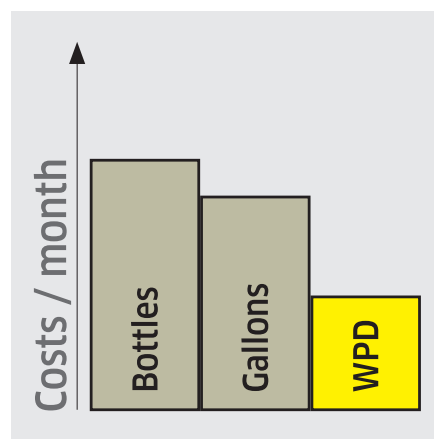

Dostupné potěšení

- Snadný přístup ke všem komponentám umožňuje samoobsluhu.
- Samoobsluha šetří zbytečné servisní práce a tím i peníze.
- Žádné manipulační a přepravní náklady ve srovnání s galony nebo balenou vodou.