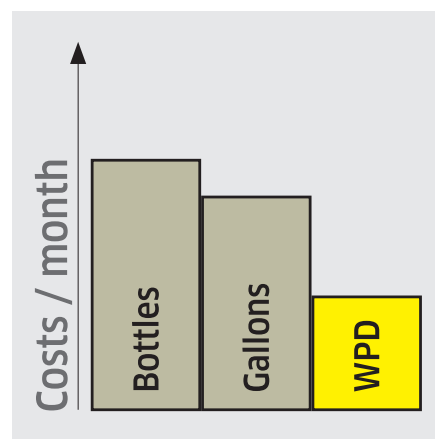

Kompaktní design

- Dokonalé uložení tam, kde je k dispozici omezený prostor.
- Intuitivní koncepce ovládání se snadno čitelnými tlačítky senzorů.
- Jasně rozpoznatelná výdejní plocha pro optimální umístění nádoby na pití.

Výkonný filtr Hy-Pure-Plus obsahující filtr s aktivním uhlím a ultra filtr

- Aktivně čistý filtr zajišťuje nejlepší chuť a odstraňuje z potrubí chlor a těžké kovy.
- Ochrana před bakteriemi a viry ultrafiltrací.
- Chemické čištění všech vodovodních potrubí, chladičového modulu a dávkovacího ventilu vody.

Dostupné potěšení

- Snadný přístup ke všem komponentám umožňuje samoobsluhu.
- Samoobsluha šetří zbytečné servisní práce a tím i peníze.
- Žádné manipulační a přepravní náklady ve srovnání s galony nebo balenou vodou.