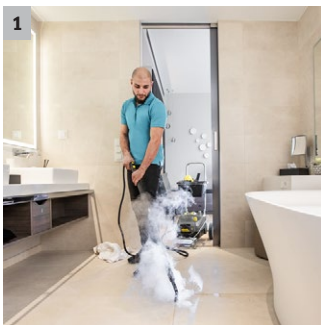

## SG 4/4

Kompaktní parní čistič SG 4/4 s výkonným tlakem páry 4 bar, plynulou regulací množství páry a funkcí VapoHydro pro dokonalé čištění a certifikovanou dezinfekci bez chemikálií.