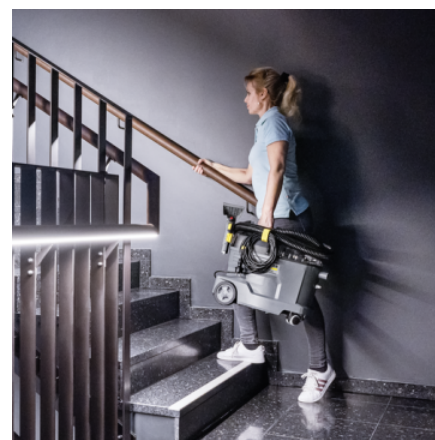

■ Obsaženo v objemu dodávky.

Vynikající výkon čištění

- Dokonalé čištění textilních povrchů do hloubky vláken.
- Rychlé schnutí znamená, že povrchy lze rychle znovu použít díky vynikajícímu výkonu zpětného sání.
- Vynikající výsledek čištění s viditelným efektem před a po.

Ergonomicky navržená extra krátká hubice na čalounění

- Rukojeť a tlakové spínače lze ovládat pouze i jedním prstem.
- Praktický tvar umožňuje různé polohy držení.
- Červená tryska zajišťuje nízkou spotřebu vody.