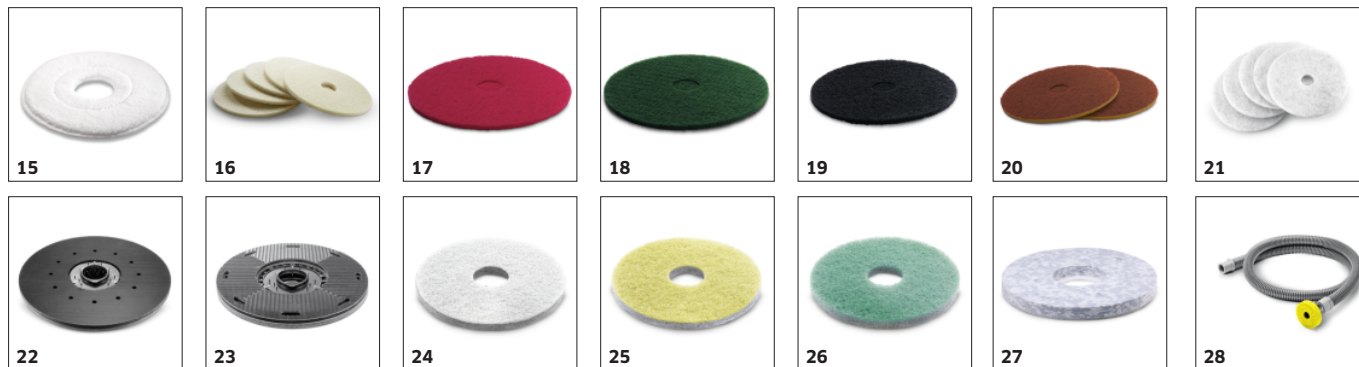

PŘÍSLUŠENSTVÍ K BD 50/70 R CLASSIC BP PACK 80AH LI+FC 1.161-082.0

		Číslo produktu		
DISKOVÉ PADY A UNAŠEČE PADŮ				
Mikrovláknové pady				
Pad z mikrovlákna, bílý, 508 mm, 5 x	15	6.371-271.0	5 padů z mikrovláken, bílá. Se středící aretací a průměrem 508 mm. Vynikající síla čištění. Čistí i dlažbu z jemné kameniny do hloubky pórů. Vhodné pro např. BD 100/250 R a BDS 51/180 C.	☐
Pady				
Pad, měkký, béžový, 508 mm, 5 x	16	6.369-468.0	Měkké, béžové, s ultra jemným brusivem pro leštění podlah.	☐
Pad, středně měkký, červený, 508 mm, 5 x	17	6.369-079.0	Středně tvrdý, k čištění a leštění všech podlah.	☐
Pad, středně tvrdý, zelený, 508 mm, 5 x	18	6.369-078.0	Středně tvrdý, k čištění silně znečištěných podlah a pro základní čištění.	☐
Pad, tvrdý, černý, 508 mm, 5 x	19	6.369-077.0	Tvrdé, na základní čištění a zaschlé nečistoty.	☐
Pad SPP 51 Set 2x, tvrdý, hnědý, 508 mm, 2 x	20	2.639-258.0	Velmi abrazivní pad pro ošetrovací vrstva bez obsahu chemikálií a pro dekoraci.	☐
Pad přírodní, 500 mm, měkký, přírodní, 500 mm, 5 x	21	6.371-146.0	Měkký béžový pad vyrobený z přírodních vláken je ideální pro čištění a leštění do vysokého lesku.	☐
Unašeč padů				
Padový kotouč kompletní D51, 480 mm	22	4.762-593.0	Vyžadováno pro použití melaminových padů, ale lze jej použít i pro normální pady. Extra silné držení padů na desce pohonu padů čisticí hlavy D 51.	☐
Unašeč padů, 479 mm	23	4.762-534.0	Pro čištění ve spojení s pady. S rychlovýměnnou spojkou a Centerlockem.	☐
Diamantové pady				
Diamantový pad, hrubý, bílý, 508 mm, 5 x	24	6.371-260.0	Bílý diamantový pad (hrubý) o průměru 508 mm pro náročnější čištění/pro zhodnocení - odstraňuje drobné škrábance a zajišťuje čistý, hedvábně matný povrch.	☐
Diamantový pad, střední, žlutý, 508 mm, 5 x	25	6.371-261.0	Žlutý diamantový pad (střední) o průměru od 508 mm pro náročnější čištění/zhodnocení. Odstraňuje jemné škrábance a zajišťuje ještě lesklejší a homogennější povrch.	☐
Diamantový pad, jemný, zelený, 508 mm, 5 x	26	6.371-240.0	Zelený diamantový pad (jemný) o průměru 508 mm na leštění vysoce lesklých podlahových krytin a k rychlému přešetření teraco a přírodních kamenných povrchů.	☐
Melaminové pady				
Melaminový pad, šedý / bílý, 508 mm, 2 x	27	6.371-025.0	Bílý melaminový pad pro střední a hluboké čištění mikroporézních povrchů, stejně jako jemného kamene a jiných tvrdých podlahových krytin. Lze použít také k odstranění šedého zákalu.	☐
OSTATNÍ PŘÍSLUŠENSTVÍ BR / BD				
Ostatní				
Plnicí hadice	28	6.680-124.0	1500 mm dlouhá plnicí hadice s univerzální nálevkou ulehčující plnění stroje z vodovodního kohoutku. Vhodný pro všechny běžné vodovodní kohoutky.	☐

■ Obsaženo v objemu dodávky. □ Volitelné příslušenství