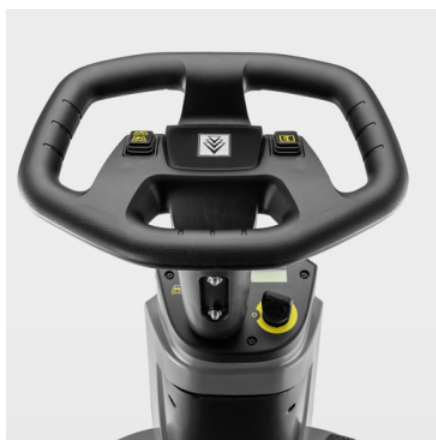

BD 50/70 R CLASSIC BP PACK 80AH LI+FC

Kompaktní, velmi obratný podlahový mycí stroj BD 50/70 R Classic s nádrží o objemu 70 l, bezúdržbovou lithium-iontovou baterií (80 Ah) a výkonnou rychlonabíječkou.

Made in Germany

Číslo produktu

1.161-082.0

- Kompaktní úzká konstrukce a mimořádně obratný
- Extrémně jednoduchá a intuitivní obsluha
- Výkonná baterie a nabíječka jsou součástí dodávky

Technické údaje

EAN kód		4054278843681
Druh pohonu		Baterie
Pohon pohonu		Trakční motor
Pracovní šířka kartáčů	mm	510
Pracovní šířka sání	mm	850
Nádrž čistá/špinavá voda	l	70 / 75
Plošný výkon, teoretický	m ² /h	2805
Plošný výkon praktický	m ² /h	2000
Typ baterií		Li-Ion
Baterie	V / Ah	24 / 80
Výdrž baterie	h	max. 2
Doba nabíjení baterie	h	cca 2
Počet otáček kartáčů	rpm	180
Přítlak kartáčů	g/cm ² / kg	13 / 20
Šířka otáčení uličky	mm	1650
Spotřeba vody	l/min	max. 2,3
Hladina hluku	dB(A)	66
Maximální povolená hmotnost	kg	345
Hmotnost bez příslušenství	kg	112
Rozměry (D × Š × V)	mm	1310 × 590 × 1060

Jednoduchá obsluha

- Samovysvětlující symboly a přehledné obslužné pole.
- Krátká doba zaškolení.
- Jednoduché zacházení se strojem díky sníženému počtu obslužných prvků, které jsou žlutě kódovány.

Lithium-iontová baterie s dlouhou výdrží

- Dlouhá provozní doba a vysoká produktivita díky rychlému a průběžnému nabíjení.
- Bezúdržbový bateriový systém bez nutnosti doplňování vody.

Technologie kotoučových kartáčů

- Robustní konstrukce s integrovanou hlavou kotoučových kartáčů.
- Velký plošný výkon díky velké pracovní šířce.
- Výměna kartáčů sešlápnutím pedálu.