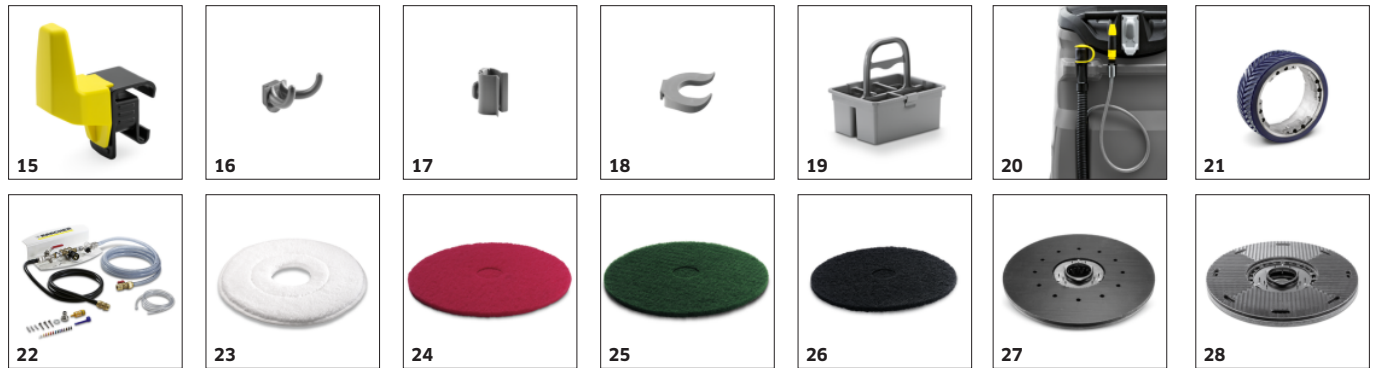

PŘÍSLUŠENSTVÍ K B 150 R BC +D90

1.246-042.0

		Číslo produktu		
OSTATNÍ PŘÍSLUŠENSTVÍ BR / BD				
Příslušenství k Home Base				
Sada univerzálních háků	15	4.070-075.0	Sada háků a adaptéru k upevnění kolejnice Home Base na podlahových mycích strojích s odsáváním Kärcher. Ideální pro umístění hadic na stroji nenáročně na místo.	☐
Dvojitý hák	16	6.980-077.0	Dvojitý háček pro uchycení pytlů na odpadky, papírové tašky apod. na stroji. Pouze ve spojení s adaptérem Homebase 5.035-488.0.	☐
Držák šedý	17	6.980-078.0	Svorka na mop k uchycení mpu na stroji. Pouze ve spojení s adaptérem Homebase 5.035-488.0.	☐
Držák láhve	18	6.980-080.0	Vhodný pro transport láhví s rozprašovačem - pouze ve spojení s adaptérem Home-Base 5.035-488.0.	☐
Sada Home base Box	19	4.035-406.0	Home base Box nabízí dostatek prostoru pro bezpečné upevnění tří lahví s čisticími přípravky, hadrů, utěrek, stěrek, náhradních odpadkových pytlů, pracovních rukavic atd.	☐
Manuální systém oplachu	20	4.035-515.0	Umožňuje vypláchnutí nádrže za použití čisté vody na stroji. Včetně hadice, vstříkovací trysky a držáku hadice.	☐
Kola/pneumatiky				
Přední pneu, trakce	21	6.435-810.0	Kombinace vynikající směsi pro výrobu pneumatik a V profilu těchto pneumatik předních kol odolných vůči oleji zvyšuje stoupavost a velmi dobré vlastnosti přilnavosti na klzkých podlahách.	☐
Pomůcky pro dávkování				
Jednotka pro dávkování čisticích prostředků DS 3	22	2.641-811.0	Možnost připojení přímo k přívodu vody, voda se s čisticím prostředkem plní do nádrže na čistou vodu v přednastaveném poměru. Také ve spojení s plnicím systémem (nástavbová sada).	☐
DISKOVÉ PADY A UNAŠEČE PADŮ				
Mikrovláknové pady				
Pad z mikrovlákna, bílý, 457 mm, 5 x	23	6.369-960.0	Pad z mikrovlákna pro spolehlivé a jemné odstranění šedého zákalu. Ideální pro jemné kameniny.	☐
Pady				
Pad, středně měkký, červený, 457 mm, 5 x	24	6.369-024.0	Červený pad pro pravidelné čištění.	☐
Pad, středně tvrdý, zelený, 457 mm, 5 x	25	6.369-023.0	Zelený pad pro hloubkové čištění a odstraňování lepkavých nečistot.	☐
Pad, tvrdý, černý, 457 mm, 5 x	26	6.369-022.0	Černý pad pro hloubkové čištění odolných podlahových krytin velmi lepkavou špínou.	☐
Unašeč padů				
Pad disk complete STRONG D90, 445 mm	27	4.762-594.0	Required for use of melamine pads, but can also be used for normal pads. Pad drive board with lots of extra hooks for holding pads. Extra-strong hold of the pad at the pad drive board of the cleaning head D 90. 2 pc. required.	☐
Unašeč padů, 445 mm	28	4.762-493.0	Vhodný pro D 90.Pro čištění pady. S rychlovýměnou spojkou a středovou aretací.	☐

■ Obsaženo v objemu dodávky. □ Volitelné příslušenství