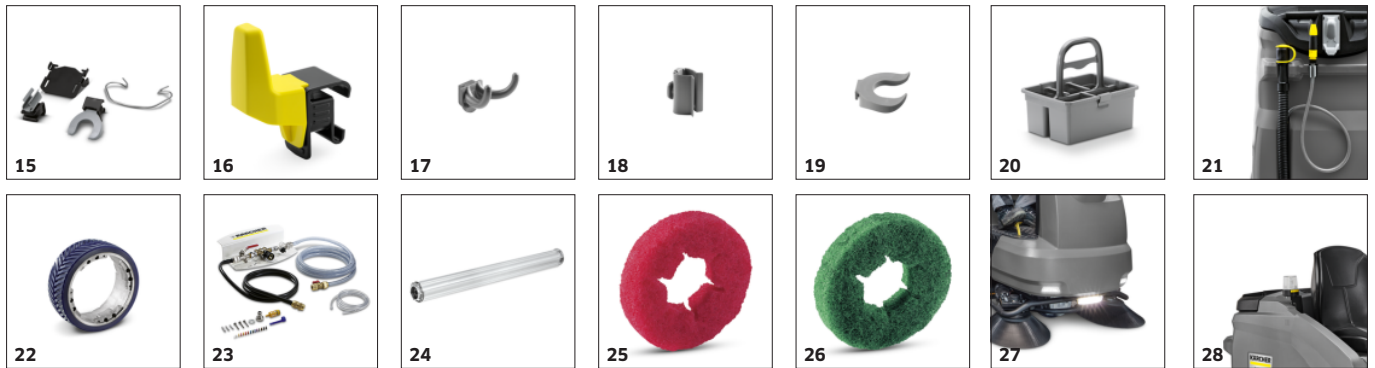

PŘÍSLUŠENSTVÍ K B 150 R BC +R85 1.246-043.0

		Číslo produktu		
OSTATNÍ PŘÍSLUŠENSTVÍ BR / BD				
Příslušenství k Home Base				
Sada Home Base držák mopu	15	4.035-514.0	Upevnění pro mop na zařízení	☐
Sada univerzálních háků	16	4.070-075.0	Sada háků a adaptéru k upevnění kolejnice Home Base na podlahových mycích strojích s odsáváním Kärcher. Ideální pro umístění hadic na stroji nenáročně na místo.	☐
Dvojitý hák	17	6.980-077.0	Dvojitý háček pro uchycení pytlů na odpadky, papírové tašky apod. na stroji. Pouze ve spojení s adaptérem Homebase 5.035-488.0.	☐
Držák šedý	18	6.980-078.0	Svorka na mop k uchycení mopu na stroji. Pouze ve spojení s adaptérem Homebase 5.035-488.0.	☐
Držák láhve	19	6.980-080.0	Vhodný pro transport láhve s rozprašovačem - pouze ve spojení s adaptérem Home-Base 5.035-488.0.	☐
Sada Home base Box	20	4.035-406.0	Home base Box nabízí dostatek prostoru pro bezpečné upevnění tří lahví s čisticími přípravky, hadrů, utěrek, stěrek, náhradních odpadkových pytlů, pracovních rukavic atd.	☐
Manuální systém oplachu	21	4.035-515.0	Umožňuje vypláchnutí nádrže za použití čisté vody na stroji. Včetně hadice, vstříkovací trysky a držáku hadice.	☐
Kola/pneumatiky				
Přední pneu, trakce	22	6.435-810.0	Kombinace vynikající směsi pro výrobu pneumatik a V profilu těchto pneumatik předních kol odolných vůči oleji zvyšuje stoupavost a velmi dobré vlastnosti přilnavosti na klzkých podlahách.	☐
Pomůcky pro dávkování				
Jednotka pro dávkování čisticích prostředků DS 3	23	2.641-811.0	Možnost připojení přímo k přívodu vody, voda se s čisticím prostředkem plní do nádrže na čistou vodu v přednastaveném poměru. Také ve spojení s plnicím systémem (nástavbová sada).	☐
VÁLCOVÉ PADY/HŘÍDEL NA VÁLCOVÉ PADY				
Hřídel na válcové pady				
Hřídel na válcové pady, 800 mm, 800 mm	24	4.762-628.0	Hliníková hřídel pro upnutí válcových padů nebo válce z mikrovláken.	☐
Válcové pady				
Válcový pad, střední, červený	25	6.369-456.0	Červená standardní válcový pada pro udržovací čištění podlahových krytin bez struktury.	☐
Válcový pad, tvrdý, zelený	26	6.369-455.0	Zelený abrazivní válcový pad pro hlubkové čištění a odstraňování lepkavých nečistot z podlahových krytin bez struktury.	☐
NÁSTAVBOVÉ SADY				
Nástavbová sada osvětlení/RKL				
Osvětlení doplňkové sady	27	2.034-001.0	Pracovní světlo pro zvýšení bezpečnosti při práci. S předním a bočním osvětlením na hlavě kartáče.	☐
Majáček	28	4.035-516.0	Zvyší bezpečnost v pracovním prostředí.	☐

■ Obsaženo v objemu dodávky. □ Volitelné příslušenství