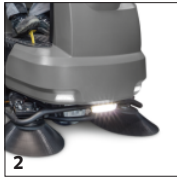

PŘÍSLUŠENSTVÍ K B 200 R BC+D110+ DOSE+RINS+MAJÁČEK 1.246-206.0

		Číslo produktu		
NÁSTAVBOVÉ SADY				
Nástavbová sada osvětlení/RKL				
Majáček	1	4.035-516.0	Zvýší bezpečnost v pracovním prostředí.	☒
Osvětlení doplňkové sady	2	2.034-001.0	Pracovní světlo pro zvýšení bezpečnosti při práci. S předním a bočním osvětlením na hlavě kartáče.	☐
Nástavbová sada nástřík/extrakce				
ABS nástřík/sání B 150R	3	2.642-058.0	Nástavbová sada "nástřík/sání" usnadňuje čištění na místech těžko přístupných pro stroj (například na okrajích a podstavcích).	☐
Ostatní nástavbové sady				
Sací hadice příslušenství	4	4.444-015.0	Pro vysávání vody z rohů nebo nádob (např. mrazicích boxů).	☐
OSTATNÍ PŘÍSLUŠENSTVÍ BR / BD				
Příslušenství k Home Base				
Manuální systém oplachu	5	4.035-515.0	Umožňuje vypláchnutí nádrže za použití čisté vody na stroji. Včetně hadice, vstříkovací trysky a držáku hadice.	☐
POHONNÉ BATERIE A NABÍJEČKY				
Baterie				
Baterie 36V/240Ah s minimální potřebou údržby, 36 V, 240 Ah, s minimální potřebou údržby	6	2.815-107.0	Baterie s minimální potřebou údržby. Napětí 36 V, kapacita 240 Ah (C5).	☐
Baterie 36V/180Ah s minimální potřebou údržby, 36 V, 180 Ah, s minimální potřebou údržby	7	2.815-106.0	Baterie s minimální potřebou údržby. Napětí 36 V, kapacita 180 Ah (C5).	☐
Sada baterií Gel 6x 6V/180Ah, 36 V, 180 Ah, bezúdržbové	8	2.815-104.0	Sada baterií s napětím 36 V a kapacitou 180 Ah (C5). Zahrnuje několik bezúdržbových gelových baterií.	☐
Sada baterií AGM 6x 6V/285Ah, 36 V, 285 Ah, bezúdržbové	9	2.815-114.0	Sada baterií s napětím 36 V a kapacitou 285 Ah (C5). Obsahuje několik bezúdržbových samostatných baterií AGM.	☐

■ Obsaženo v objemu dodávky. □ Volitelné příslušenství