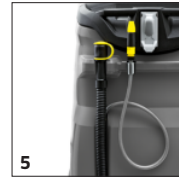

PŘÍSLUŠENSTVÍ K B 200 R BC+D110+ DOSE+RINS+MAJÁČEK 1.246-206.0

		Číslo produktu		
NÁSTAVBOVÉ SADY				
Nástavbová sada osvětlení/RKL				
Majáček	1	4.035-516.0	Zvýší bezpečnost v pracovním prostředí.	☒
Osvětlení doplňkové sady	2	2.034-001.0	Pracovní světlo pro zvýšení bezpečnosti při práci. S předním a bočním osvětlením na hlavě kartáče.	☐
Nástavbová sada nástřík/extrakce				
ABS nástřík/sání B 150R	3	2.642-058.0	Nástavbová sada "nástřík/sání" usnadňuje čištění na místech těžko přístupných pro stroj (například na okrajích a podstavcích).	☐
Ostatní nástavbové sady				
Sací hadice příslušenství	4	4.444-015.0	Pro vysávání vody z rohů nebo nádob (např. mrazicích boxů).	☐
OSTATNÍ PŘÍSLUŠENSTVÍ BR / BD				
Příslušenství k Home Base				
Manuální systém oplachu	5	4.035-515.0	Umožňuje vypláchnutí nádrže za použití čisté vody na stroji. Včetně hadice, vstříkovací trysky a držáku hadice.	☐
POHONNÉ BATERIE A NABÍJEČKY				
Baterie				
Baterie 36V/240Ah s minimální potřebou údržby, 36 V, 240 Ah, s minimální potřebou údržby	6	2.815-107.0	Baterie s minimální potřebou údržby. Napětí 36 V, kapacita 240 Ah (C5).	☐
Baterie 36V/180Ah s minimální potřebou údržby, 36 V, 180 Ah, s minimální potřebou údržby	7	2.815-106.0	Baterie s minimální potřebou údržby. Napětí 36 V, kapacita 180 Ah (C5).	☐
Sada baterií Gel 6x 6V/180Ah, 36 V, 180 Ah, bezúdržbové	8	2.815-104.0	Sada baterií s napětím 36 V a kapacitou 180 Ah (C5). Zahrnuje několik bezúdržbových gelových baterií.	☐
Sada baterií AGM 6x 6V/285Ah, 36 V, 285 Ah, bezúdržbové	9	2.815-114.0	Sada baterií s napětím 36 V a kapacitou 285 Ah (C5). Obsahuje několik bezúdržbových samostatných baterií AGM.	☐

■ Obsaženo v objemu dodávky. □ Volitelné příslušenství