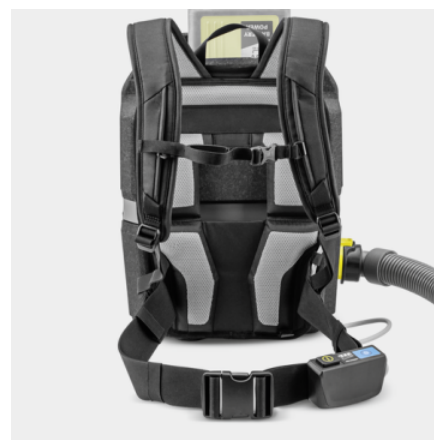

ZÁDOVÝ VYSAVAČ BVL 3/1 BP

Úklid ve stísněných prostorech: Ultralehký, výkonný a bateriový zádový vysavač BVL 3/1 Bp vyniká z davu robustním materiálem EPP a skvělou poměrem výkonu a ceny.

Made in Europe

Číslo produktu

1.394-300.0

- Ultralehký: 4,5 kg nosná zátěž na zádech
- Volitelně k dispozici HEPA 14 filtr
- Bezkartáčový pohon EC.

Technické údaje

EAN kód		4054278975191
Platforma baterie		36 V Platforma baterie
Objem nádrže	l	3
Hladina hluku	dB(A)	65
Množství vzduchu	l/s	35,4
Jmenovitý příkon	W	350
Podtlak	mbar / kPa	189 / 18,9
Standardní jmenovitý průměr		DN 35
Počet potřebných baterií	Kusy	1
Výkon na jedno nabití baterie	m ²	cca 120 (5,0 Ah) / cca 130 (6,0 Ah)
Provozní doba na jedno nabití baterie	min	Režim ecoefficiency: max. 52 (5,0 Ah) / Režim napájení: max. 31 (5,0 Ah) / Režim ecoefficiency: max. 73 (7,5 Ah) / Režim napájení: max. 41 (7,5 Ah)
Nabíjecí proud	A	2,5
Hmotnost bez příslušenství	kg	4,9
Hmotnost včetně obalu	kg	6,4
Rozměry (D × Š × V)	mm	220 × 317 × 450

■ Obsaženo v objemu dodávky.

Ultralehký bateriový zádový vysavač

- Vyrobeno z extrémně lehkého, inovativního EPP (expandovaného polypropylenu).
- Umožňuje ergonomickou práci.
- Umožňuje bezproblémovou přepravu.

- Nosný rám deuter® extrémně pohodlný i při delším používání.
- Panel obsluhy na bederním pásu umožňuje pohodlné řízení a kontrolu všech funkcí.
- Sací hadici lze připojit odlišně pro praváky a leváky.