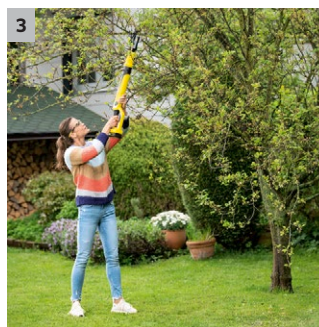

TLO 18-32 Battery

Aku nůžky na větve TLO 18-32 Battery dosáhnou i na výše položené větve. Jednoduše se ovládají a přesně stříhají. Baterie a nabíječka nejsou součástí dodávky.

1

1 18 V Kärcher Battery Power bateriová platforma

- Zařízení lze používat se všemi bateriemi Kärcher bateriové platformy 18 V Battery Power.

2

2 Dvojitá čepel

- Stříhají obzvláště přesně a šetrně.

3

3 Velký dosah

- Bez problémů dosáhnou i na větve ve větší výšce.

4

4 Zafixovatelný hák

- Pomocí zafixovatelnému háku lze ze stromu uvolnit uvázané větve.

TLO 18-32 Battery

- Snadné řezání bez námahy - i na špatně přístupných místech
- Setrné řezání díky dvojité čepeli

Technické údaje