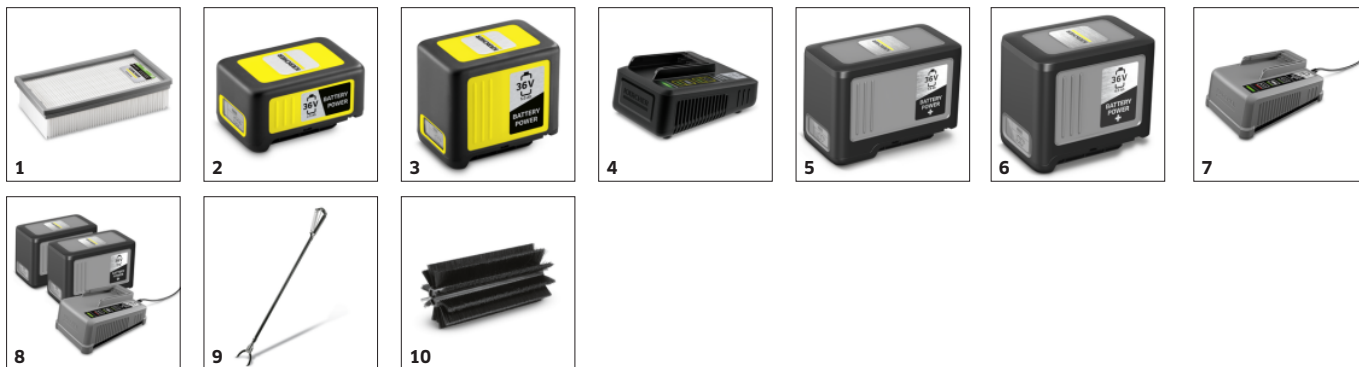

KM 70/30 C BP 2SB

Ručně vedený zametací stroj KM 70/30 C Bp 2SB pro úklid tvrdých povrchů v interiéru i exteriéru - filtr s odsáváním, bateriový elektrický pohon zametacího válce a pohon bočního kartáče minimalizují prašnost a maximalizují pohodlí.

Vybavení

Plochý skládaný filtr	■
Zametací pohon elektrický	■
Hlavní zametací válec nastavitelný	■
Ruční oklep filtru	■
Madlo, sklopné	■
Princip smetáčku a lopatky	■
Odsávání	■
Venkovní provoz	■
Vnitřní provoz	■

Plochý skládaný filtr s aktivním odsáváním

- Snižuje množství vznikajícího prachu a zajišťuje čisté pracovní prostředí.
- Výměna filtru bez použití náradí.
- Ruční oklep filtru zajišťuje nejlepší výsledek zemetání i při jemném prachu.

Praktický skladovací prostor

- Možno přepravovat dodatečné čisticí nádoby.
- Zvyšuje efektivitu a ušetří vám práci navíc.
- Hrubé nečistoty lze snadno sbírat a likvidovat.

PŘÍSLUŠENSTVÍ K KM 70/30 C BP 2SB 1.517-231.0