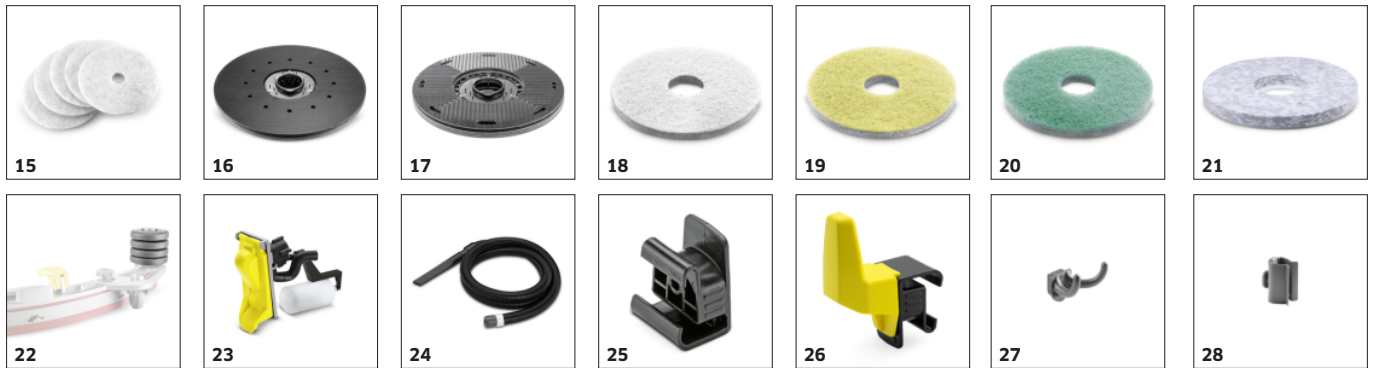

PŘÍSLUŠENSTVÍ K B 50 W BP PACK 80AH LI+D51 1.533-221.0

		Číslo produktu		
DISKOVÉ PADY A UNAŠEČE PADŮ				
Pady				
Pad přírodní, 500 mm, měkký, přírodní, 500 mm, 5 x	15	6.371-146.0	Měkký běžový pad vyrobený z přírodních vláken je ideální pro čištění a leštění do vysokého lesku.	☐
Unašeč padů				
Padový kotouč kompletní D51, 480 mm	16	4.762-593.0	Vyžadováno pro použití melaminových padů, ale lze jej použít i pro normální pady. Extra silné držení padu na desce pohonu padu čisticí hlavy D 51.	☐
Unašeč padů, 479 mm	17	4.762-534.0	Pro čištění ve spojení s pady. S rychlovýměnnou spojkou a Centerlockem.	☐
Diamantové pady				
Diamantový pad, hrubý, bílý, 508 mm, 5 x	18	6.371-260.0	Bílý diamantový pad (hrubý) o průměru 508 mm pro náročnější čištění/pro zhodnocení - odstraňuje drobné škrábance a zajišťuje čistý, hedvábně matný povrch.	☐
Diamantový pad, střední, žlutý, 508 mm, 5 x	19	6.371-261.0	Žlutý diamantový pad (střední) o průměru od 508 mm pro náročnější čištění/zhodnocení. Odstraňuje jemné škrábance a zajišťuje ještě lesklejší a homogennější povrch.	☐
Diamantový pad, jemný, zelený, 508 mm, 5 x	20	6.371-240.0	Zelený diamantový pad (jemný) o průměru 508 mm na leštění vysoce lesklých podlahových krytin a k rychlému přeleštění teraco a přírodních kamenných povrchů.	☐
Melaminové pady				
Melaminový pad, šedý / bílý, 508 mm, 2 x	21	6.371-025.0	Bílý melaminový pad pro střední a hluboké čištění mikroporéznych povrchů, stejně jako jemného kamene a jiných tvrdých podlahových krytin. Lze použít také k odstranění šedého zákalu.	☐
NÁSTAVBOVÉ SADY				
Ostatní nastavbové sady				
Upevňovací sada deflektorových válečků k sací liště	22	2.644-228.0	Přídavné deflektorové válečky nezanechávající stopy, pro montáž na konce sací lišty. Účinně zabraňují zachycení sací lišty například na paletách nebo u nohou regálů.	☐
Systém Auto-Fill-in (k snadnému plnění vodní nádrže)	23	4.035-345.0	Automatický plnicí systém. Přívod vody se automaticky zastaví, když je nádrž plná. S bezpečnostním přepadem.	☐
Sací hadice příslušenství	24	4.444-015.0	Pro vysávání vody z rohů nebo nádob (např. mrazicích boxů).	☐
OSTATNÍ PŘÍSLUŠENSTVÍ BR / BD				
Příslušenství k Home Base				
Adaptér Homebase	25	5.035-488.0	Upevňovací zařízení pro různé háčky a úchytky na stroji.	☐
Sada univerzálních háků	26	4.070-075.0	Sada háků a adaptéru k upevnění kolejnice Home Base na podlahových mycích strojích s odsáváním Kärcher. Ideální pro umístění hadic na stroji nenáročně na místo.	☐
Dvojitý hák	27	6.980-077.0	Dvojitý háček pro uchycení pytlů na odpady, papírové tašky apod. na stroji. Pouze ve spojení s adaptérem Homebase 5.035-488.0.	☐
Držák šedý	28	6.980-078.0	Sworka na mop k uchycení mopy na stroji. Pouze ve spojení s adaptérem Homebase 5.035-488.0.	☐

☐ Volitelné příslušenství