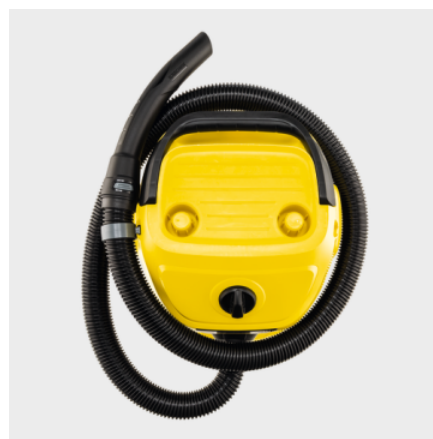

Uložení sací hadice na hlavě zařízení

- Sací hadici lze prostorově úsporně skladovat zavěšením na hlavu přístroje.
- Intuitivní zabezpečovací mechanismy pro leváky i praváky.