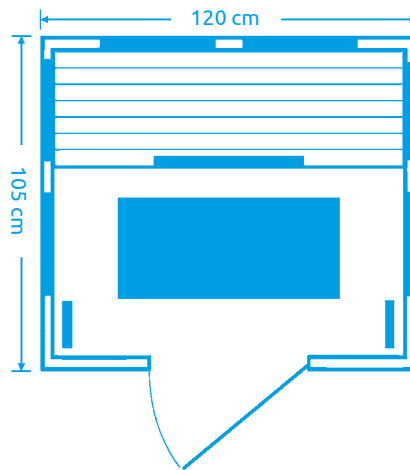

Marimex **TRENDY 2001 M**

Počet osob: 1
Rozměry: 90 x 90 x 190 cm
Druh dřeva: hemlock
Počet / druh topidel: 7 x karbonové
Celkový výkon topidel: 1 670 W

Vybavení: rádio s MP3, bluetooth, malá boční topidla na nohy, ionizátor, tepelné čidlo, ventilace

11105610

Marimex **TRENDY 2001 L**

Počet osob: 2
Rozměry: 120 x 105 x 190 cm
Druh dřeva: hemlock
Počet / druh topidel: 10 x karbonové
Celkový výkon topidel: 2 160 W

Vybavení: rádio s MP3, bluetooth, malá boční topidla na nohy, ionizátor, tepelné čidlo, ventilace

11105611

Infrasauny Marimex **TRENDY**

NOVINKA

Marimex **TRENDY 2001 L** s posuvnými dveřmi

Počet osob: 2
Rozměry: 120 x 105 x 190 cm
Druh dřeva: hemlock
Počet / druh topidel: 8 x karbonové
Celkový výkon topidel: 2 080 W