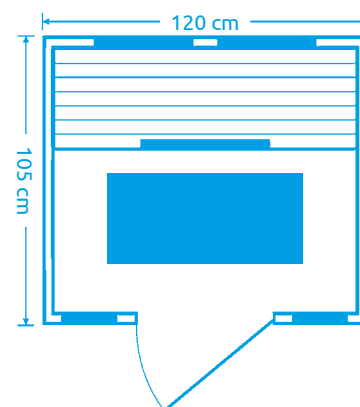

Infrasauny Marimex POPULAR

Infrasauna Marimex Popular je infrasauna, která se díky svému klasickému designu a tradičnímu zpracování hodí do každého interiéru. Uplatní se v rodinných domech i bytech. Její blahodárné účinky ocení začátečníci i zkušení uživatelé.

Marimex POPULAR 3000 L

Počet osob: 2
Rozměry: 120 x 105 x 190 cm
Druh dřeva: hemlock
Počet / druh topidel: 2 x keramické,
3 x redlight,
1 x karbonové
Celkový výkon topidel: 1 990 W
Vybavení: rádio s MP3, ionizátor, ventilace,
tepelné čidlo, 2-zónové ovládání topidel

11105638

Marimex POPULAR 3001 L

Počet osob: 2
Rozměry: 123 x 120 x 190 cm
Druh dřeva: hemlock
Počet / druh topidel: 8 x karbonové
Celkový výkon topidel: 1 920 W
Vybavení: rádio s MP3, bluetooth ionizátor,
tepelné čidlo, ventilace, kouřové sklo,
vnější osvětlení, infrasauny dvěma LED
žárovkami

11105637