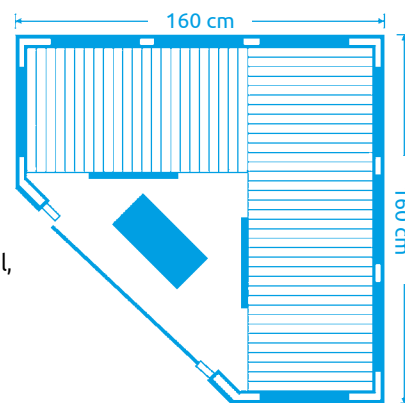

Infrasauny Marimex FAMILY

Family je ideální pro početné rodiny. Blahodárné účinky nabídne až šesti osobám najednou. Použití kvalitních materiálů a prověřených výrobních postupů dává infrasauně odolnost a dlouhou životnost.

Marimex FAMILY 2001 XXL

Počet osob: 4 a více osob
Rozměry: 160 x 160 x 190 cm
Druh dřeva: hemlock
Počet / druh topidel: 11 x karbonové
Celkový výkon topidel: 2 850 W

Vybavení: rádio s MP3, bluetooth, ionizátor, tepelné čidlo, ventilace, nové opěrky zad, nové krytí topidel, neomezený výhled z infrasauny, LED harmony - stropní světlo

11105620

Marimex FAMILY 5001 XXL

Počet osob: 4 a více osob
Rozměry: 176 x 127 x 194 cm
Druh dřeva: hemlock
Počet / druh topidel: 13 x karbonové
Celkový výkon topidel: 3 000 W

Vybavení: LED barevná terapie s dálkovým ovládáním, LED osvětlení, bluetooth, MP3, reproduktory, 3S skrytý spoj pro přední a boční panely, zadní stěna spony

11105643