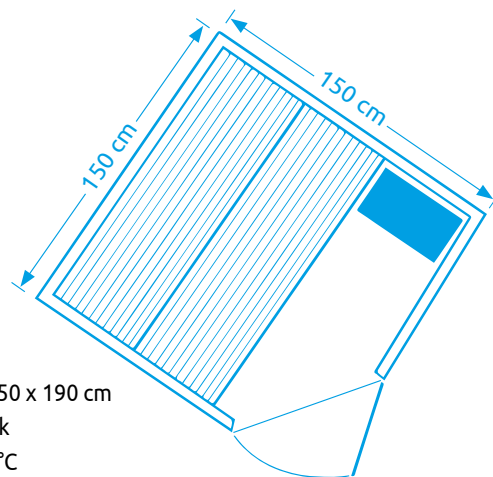

Marimex SISU L

Počet osob:	2 - 3
Rozměry:	150 x 110 x 190 cm
Druh dřeva:	hemlock
Maximální teplota:	70 - 90 °C
Doba natopení:	30 - 40 minut
Značka kamen:	Harvia - s integrovaným ovládním
Výkon kamen:	3 000 W
Saunové příslušenství:	vědro, naběračka, teploměr a vlhkoměr, přesýpací hodiny, 2x opěrka zad

NOVINKA

Marimex **SISU XL**

- Počet osob: 3
 Rozměry: 150 x 150 x 190 cm
 Druh dřeva (vnitřní): hemlock
 Maximální teplota: 70 - 90 °C
 Doba natopení: 30 - 40 minut
 Značka kamen: Harvia - s integrovaným ovládním
 Výkon kamen: 4 500 W
 Saunové příslušenství: vědro, naběračka, teploměr, vlhkoměr, přesýpací hodiny, lávové kameny, 2x opěrka zad