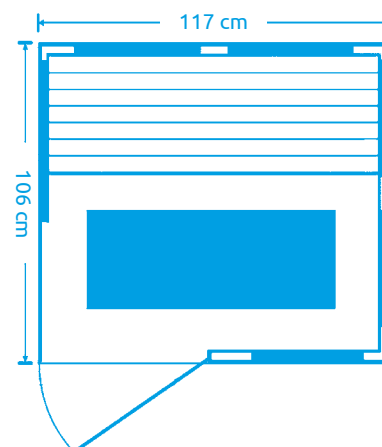

Infrasauny Marimex ELEGANT

Elegant je naší pomyslnou vlajkovou lodí. Každé infrasaunování je jedinečným zážitkem. Precizní zpracování a maximální výbava jsou hlavními přednostmi infrasauny. Její komfort ocení všichni, kteří to s infrasaunováním myslí vážně.

Marimex ELEGANT 3001 L

Počet osob: 2
Rozměry: 117 x 106 x 194 cm
Druh dřeva: hemlock
Počet / druh topidel: 7 x karbonové
Celkový výkon topidel: 2 140 W

Vybavení: rádio s MP3, bluetooth, ionizátor, tepelné čidlo, ventilace, LED harmony - hvězdné nebe, podsvícení lavice

11105623

Marimex ELEGANT 3001 XXL

Počet osob: 3
Rozměry: 153 x 114,5 x 194 cm
Druh dřeva: hemlock
Počet / druh topidel: 10 x karbonové
Celkový výkon topidel: 2 750 W

Vybavení: rádio s MP3, bluetooth, ionizátor, tepelné čidlo, ventilace, LED harmony - hvězdné nebe, podsvícení lavice

11105629