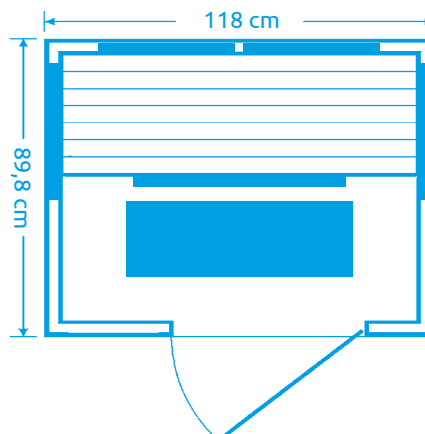

Marimex SMART 1001 L

Počet osob: 2
Rozměry: 118 x 89,8 x 183 cm
Druh dřeva: hemlock
Počet / druh topidel: 6 x karbonové
Celkový výkon topidel: 1 620 W

Vybavení: rádio s MP3, bluetooth, ionizátor, tepelné čidlo, ventilace, kouřová skla, LED harmony - stropní světlo, podsvícení lavice

11105627