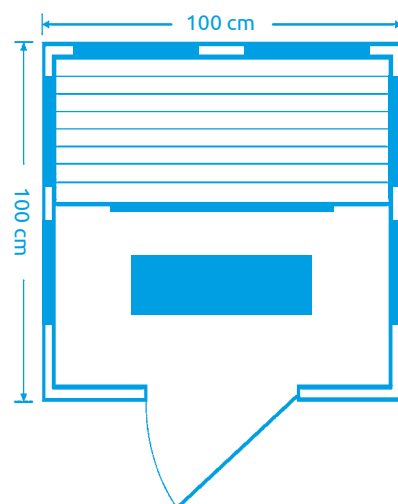

Marimex **TRENDY 4011 M**

Počet osob: 1
Rozměry: 100 x 100 x 196 cm
Druh dřeva (vnitřní): hemlock
Druh dřeva (vnější): MDF
Počet / druh topidel: 7 x karbonové, 1 x redlight
Celkový výkon topidel: 1 725 W

Vybavení: LED barevná terapie s dálkovým ovládním, LED osvětlení, bluetooth, MP3, reproduktory, plné pokrytí topidly v oblasti kolen

11105640