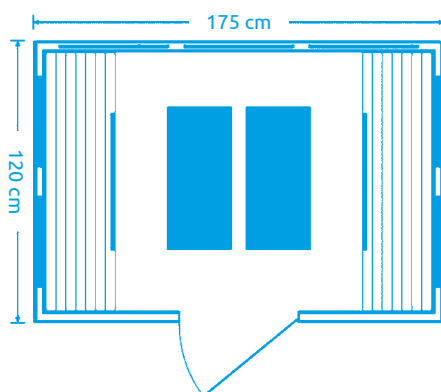

Marimex **POPULAR 7001 XXL**

Počet osob: 4
Rozměry: 175 x 120 x 190 cm
Druh dřeva: hemlock
Počet / druh topidel: 11 x karbonové
Celkový výkon topidel: 3 200 W

Vybavení: rádio s MP3, bluetooth, ionizátor, tepelné čidlo, ventilace, sezení na dvou lavicích proti sobě, neomezený výhled z infrasauny, LED harmony - stropní světlo

11105630