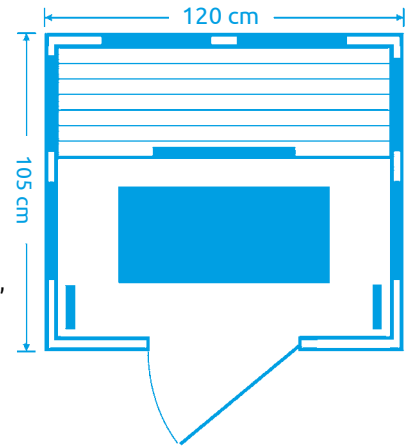

Infrasauny Marimex **TRENDY**

NOVINKA

Marimex **TRENDY 2001 L** s posuvnými dveřmi

Počet osob: 2
Rozměry: 120 x 105 x 190 cm
Druh dřeva: hemlock
Počet / druh topidel: 8 x karbonové
Celkový výkon topidel: 2 080 W

Vybavení: FM rádio, MP3, bluetooth, reproduktory,
boční topné panely pokrývající prostor
kolen, oboustranně posuvné dveře
s hliníkovým rámem šetřící místo,
bezpečnostní sklo dveří (8 mm)

11105639

Marimex **TRENDY 3011 L**

Počet osob: 2
Rozměry: 123 x 120 x 190 cm
Druh dřeva: hemlock
Počet / druh topidel: 3 x redlight,
3 x karbonové
Celkový výkon topidel: 1 930 W

Vybavení: rádio s MP3, bluetooth, ionizátor,
tepelné čidlo, ventilace, venkovní
osvětlení

11105615