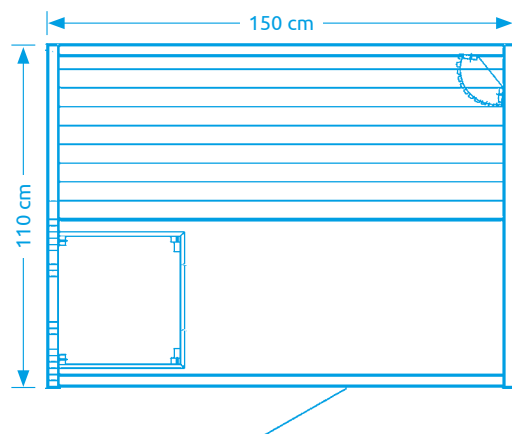

FINSKÉ SAUNY Marimex

Saunování je ideálním prostředkem pro uvolnění mysli a zregenerování těla. Tradiční **finské sauny Marimex** přinesou blahodárné účinky wellness přímo do vašeho domova. Vynikají **designovými prvky, jednoduchostí montáže, funkčností a dostupností**. Sauny jsou určeny do vnitřních prostor s minimální teplotou 15 °C a možností odvětrávání. Kouzlo relaxace si tak můžete užívat kdy chcete, jak dlouho chcete a hlavně v soukromí.

Finské sauny pracují na základě **termoterapie** – léčebné metody, která využívá příznivé účinky mírného přehřátí tkání. Saunování posiluje imunitu, zvyšuje odolnost organismu, zpomaluje jeho stárnutí a chrání před civilizačními chorobami. Pomáhá snižovat hladinu cukru u diabetiků, podporuje funkci srdečního svalu. Zlepšuje prokrvení a urychluje hojení ran. Zároveň velmi pozitivně působí na psychiku člověka.

Marimex SISU L

Počet osob:	2 - 3
Rozměry:	150 x 110 x 190 cm
Druh dřeva:	hemlock
Maximální teplota:	70 - 90 °C
Doba natopení:	30 - 40 minut
Značka kamen:	Harvia - s integrovaným ovládním
Výkon kamen:	3 000 W
Saunové příslušenství:	vědro, naběračka, teploměr a vlhkoměr, přesýpací hodiny, 2x opěrka zad