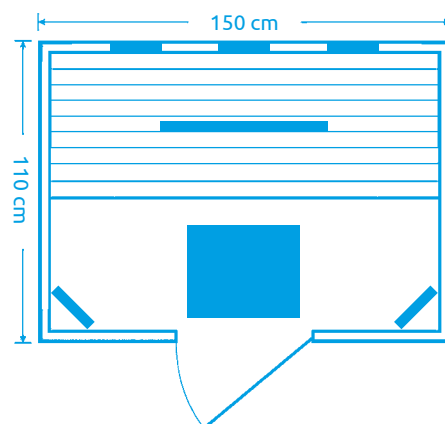

Infrasauny Marimex ELEGANT

Nové modely infrasaun z řady Elegant jsou vybaveny duálními topidly. Každé topné těleso obsahuje 2 druhy topidel redlight a magnesium. Pomocí tlačítka na spodní straně topného tělesa je možné zvolit, jaké z nich bude zapnuto.

Marimex ELEGANT 3002 XXL

Počet osob: 3
Rozměry: 150 x 110 x 190 cm
Druh dřeva (vnitřní): hemlock
Druh dřeva (vnější): marupa / cedr
Počet / druh topidel: 1 x karbonové,
6 x redlight / magnesium
Celkový výkon topidel: 2 500 W
Vybavení: rádio s MP3, bluetooth, tepelné
čidlo, ventilace, LED harmony,
zónové ovládání topidel

11105635

Marimex ELEGANT 4002 XXL

Počet osob: 4
Rozměry: 180 x 140 x 190 cm
Druh dřeva (vnitřní): hemlock
Druh dřeva (vnější): marupa / cedr
Počet / druh topidel: 1 x karbonové,
8 x redlight / magnesium
Celkový výkon topidel: 2 900 W
Vybavení: rádio s MP3, bluetooth, tepelné
čidlo, ventilace, LED harmony,
zónové ovládání topidel

11105636