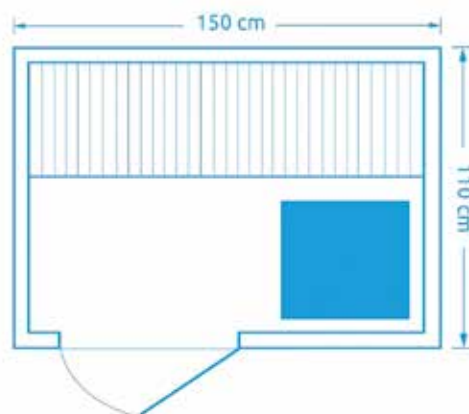

11100083

Marimex **SISU XXL**

- Počet osob: 6
 Rozměry: 200 x 175 x 190 cm
 Druh dřeva (vnitřní): hemlock
 Druh dřeva (vnější): marupa / cedr
 Maximální teplota: 70 - 90 °C
 Doba natopení: 30 - 40 minut
 Značka kamen: Harvia - s integrovaným ovládním
 Výkon kamen: 4 500 W

NOVINKA

Marimex KIPPIS L

Počet osob: 2
Rozměry: 150 x 110 x 196 cm
Druh dřeva: hemlock
Maximální teplota: 70 - 90 °C
Doba natopení: 30 - 40 minut
Značka kamen: Sawo -

Výkon kamen: 3 600 W

Saunové příslušenství: vědro, naběračka, teploměr, vlhkoměr, přesýpací hodiny, stropní osvětlení a barevná LED terapie - hvězdné nebe + podsvícení opěrky zad, dotykový panel (pro ovládání světla, LED terapie, rádio a bluetooth)