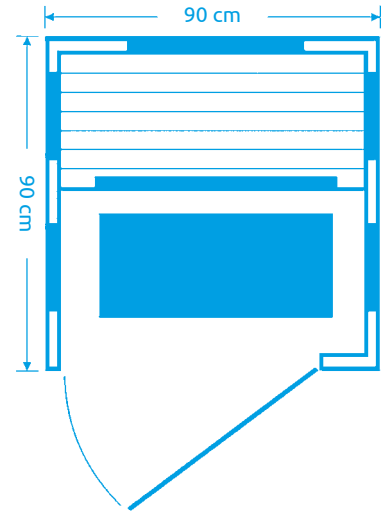

Infrasauny Marimex **TRENDY**

Infrasauna Marimex Trendy je pro každého, kdo sleduje novinky v bytové architektuře. Moderní vzhled a jednoduchý design perfektně doplní jakýkoliv interiér. Svým neotřelým zevněškem na sebe bude Trendy vždy poutat pozornost.

Marimex **TRENDY 2001 M**

Počet osob: 1
Rozměry: 90 x 90 x 190 cm
Druh dřeva: hemlock
Počet / druh topidel: 7 x karbonové
Celkový výkon topidel: 1 670 W

Vybavení: rádio s MP3, bluetooth, malá boční topidla na nohy, ionizátor, tepelné čidlo, ventilace

11105610

Marimex **TRENDY 2001 L**

Počet osob: 2
Rozměry: 120 x 105 x 190 cm
Druh dřeva: hemlock
Počet / druh topidel: 10 x karbonové
Celkový výkon topidel: 2 160 W

Vybavení: rádio s MP3, bluetooth, malá boční topidla na nohy, ionizátor, tepelné čidlo, ventilace

11105611