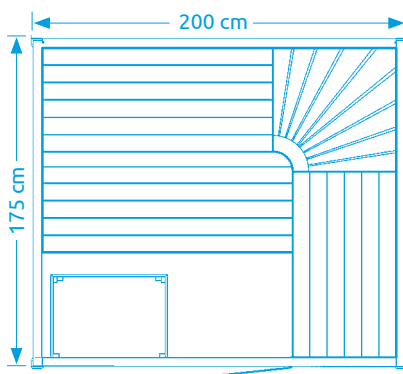

NOVINKA

Marimex **SISU XL**

- Počet osob: 3
 Rozměry: 150 x 150 x 190 cm
 Druh dřeva (vnitřní): hemlock
 Maximální teplota: 70 - 90 °C
 Doba natopení: 30 - 40 minut
 Značka kamen: Harvia - s integrovaným ovládním
 Výkon kamen: 4 500 W
 Saunové příslušenství: vědro, naběračka, teploměr, vlhkoměr, přesýpací hodiny, lávové kameny, 2x opěrka zad

11100083

Marimex **SISU XXL**

- Počet osob: 6
 Rozměry: 200 x 175 x 190 cm
 Druh dřeva (vnitřní): hemlock
 Druh dřeva (vnější): marupa / cedr
 Maximální teplota: 70 - 90 °C
 Doba natopení: 30 - 40 minut
 Značka kamen: Harvia - s integrovaným ovládním
 Výkon kamen: 4 500 W