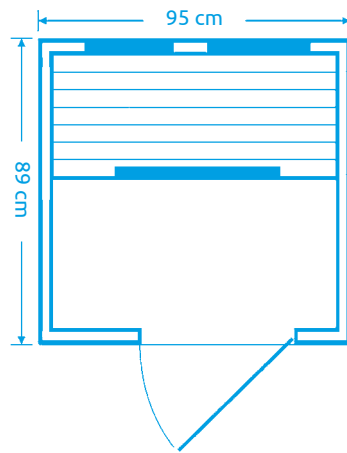

Marimex SMART 1000 M

Počet osob: 1
Rozměry: 95 x 89 x 183 cm
Druh dřeva: hemlock
Počet / druh topidel: 3 x keramické
Celkový výkon topidel: 1 116 W

Vybavení: tepelné čidlo, ventilace, stropní světlo

11105625

Marimex SMART 1001 M

Počet osob: 1
Rozměry: 97,2 x 89 x 183 cm
Druh dřeva: hemlock
Počet / druh topidel: 6 x karbonové
Celkový výkon topidel: 1 440 W
Vybavení: tepelné čidlo, ventilace, kouřová skla, stropní světlo