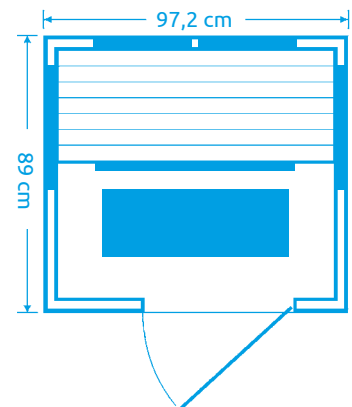

Marimex SMART 1000 M

Počet osob: 1
Rozměry: 95 x 89 x 183 cm
Druh dřeva: hemlock
Počet / druh topidel: 3 x keramické
Celkový výkon topidel: 1 116 W

Vybavení: tepelné čidlo, ventilace, stropní světlo

11105625

Marimex SMART 1001 M

Počet osob: 1
Rozměry: 97,2 x 89 x 183 cm
Druh dřeva: hemlock
Počet / druh topidel: 6 x karbonové
Celkový výkon topidel: 1 440 W
Vybavení: tepelné čidlo, ventilace, kouřová skla, stropní světlo

11105628

Marimex SMART 1001 L

Počet osob: 2
Rozměry: 118 x 89,8 x 183 cm
Druh dřeva: hemlock
Počet / druh topidel: 6 x karbonové
Celkový výkon topidel: 1 620 W

Vybavení: rádio s MP3, bluetooth, ionizátor, tepelné čidlo, ventilace, kouřová skla, LED harmony - stropní světlo, podsvícení lavice