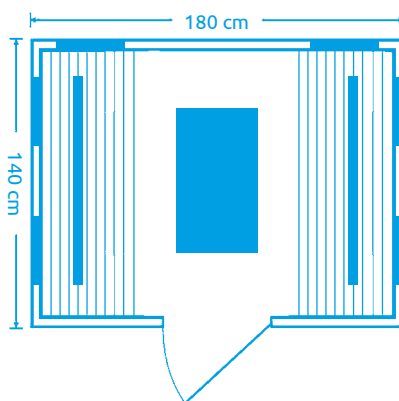

Marimex ELEGANT 4002 XXL

Počet osob: 4
Rozměry: 180 x 140 x 190 cm
Druh dřeva (vnitřní): hemlock
Druh dřeva (vnější): marupa / cedr
Počet / druh topidel: 1 x karbonové,
8 x redlight / magnesium
Celkový výkon topidel: 2 900 W
Vybavení: rádio s MP3, bluetooth, tepelné
čidlo, ventilace, LED harmony,
zónové ovládání topidel

11105636