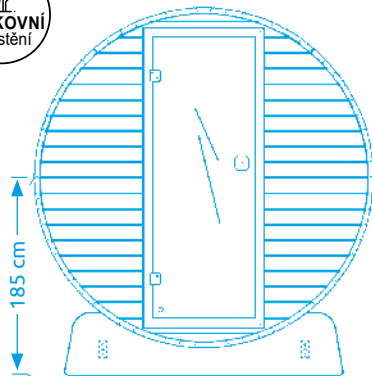

Marimex **ULOS 6000**

Počet osob: 6
Rozměry: 229 x 185 ø cm
Druh dřeva: borovice
Maximální teplota: 70 - 90 °C
Doba natopení: 30 - 40 minut
Značka kamen: Harvia

Výkon kamen: 6 000 W

Saunové příslušenství: vědro, naběračka, teploměr, vlhkoměr, přesýpací hodiny, lávové kameny, 2x opěrka zad, 2x venkovní sedátko

11100087

NOVINKA