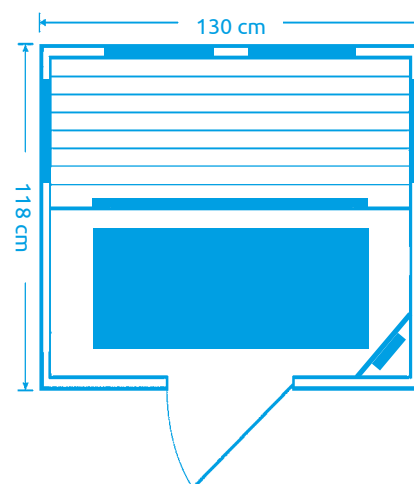

Infrasauny Marimex **ELEGANT**

Marimex **ELEGANT 5011 L**

Počet osob: 2
Rozměry: 130 x 118 x 195 cm
Druh dřeva (vnitřní): hemlock
Druh dřeva (vnější): abachi / cedr
Počet / druh topidel: 4 x karbonové,
3 x redlight / magnesium
Celkový výkon topidel: 2 450 W

Vybavení: LED barevná terapie, LED osvětlení, FM radio, bluetooth, MP3, reproduktory, ergonomická opěrka zad, bezpečnostní sklo dveří (8 mm)

11105642