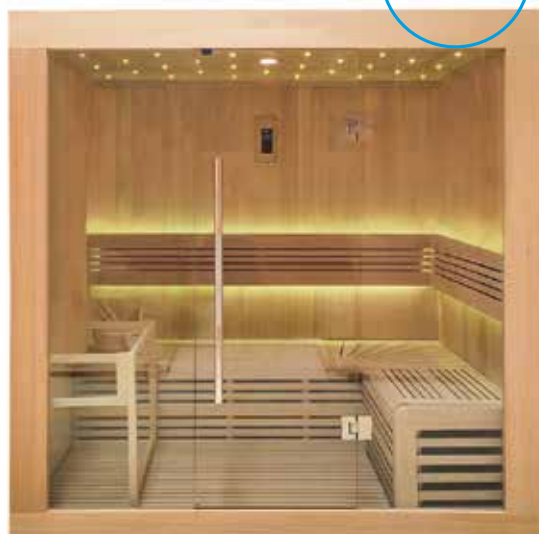

11100084

Marimex KIPPIS XL

Počet osob: 3
Rozměry: 200 x 145 x 196 cm
Druh dřeva: hemlock
Maximální teplota: 70 - 90 °C
Doba natopení: 30 - 40 minut
Značka kamen: Sawo -

Výkon kamen: 6 000 W

Saunové příslušenství: vědro, naběračka, teploměr, vlhkoměr, přesýpací hodiny, stropní osvětlení a barevná LED terapie - hvězdné nebe + podsvícení opěrky zad, dotykový panel (pro ovládání světla, LED terapie, rádio a bluetooth)

11100085

NOVINKA

Finské sauny Ulos jsou určeny pro umístění v exteriéru. Jsou větší, konstrukčně uzpůsobeny k provozu venku a svým vzhledem vkusně doplní každou zahradu. Dopřát si saunování jako ve Finsku nikdy nebylo jednodušší.