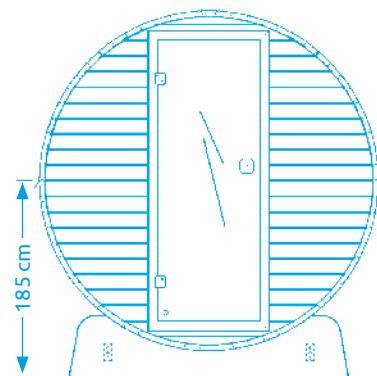

Finské sauny Ulos jsou určeny pro umístění v exteriéru. Jsou větší, konstrukčně uzpůsobeny k provozu venku a svým vzhledem vkusně doplní každou zahradu. Dopřát si saunování jako ve Finsku nikdy nebylo jednodušší.

NOVINKA

Marimex **ULOS 4000**

Počet osob: 4
Rozměry: 170 x 185 ø cm
Druh dřeva: borovice
Maximální teplota: 70 - 90 °C
Doba natopení: 30 - 40 minut
Značka kamen: Harvia

Výkon kamen: 4 500 W

Saunové příslušenství: vědro, naběračka, teploměr, vlhkoměr, přesýpací hodiny, 2x opěrka zad

11100086

Marimex **ULOS 6000**

Počet osob: 6
Rozměry: 229 x 185 ø cm
Druh dřeva: borovice
Maximální teplota: 70 - 90 °C
Doba natopení: 30 - 40 minut
Značka kamen: Harvia

Výkon kamen: 6 000 W

Saunové příslušenství: vědro, naběračka, teploměr, vlhkoměr, přesýpací hodiny, lávové kameny, 2x opěrka zad, 2x venkovní sedátko

11100087

NOVINKA