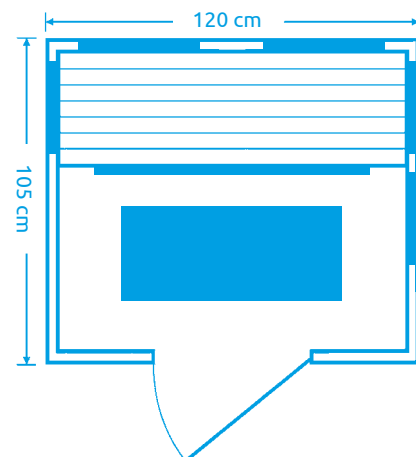

11105638

Marimex POPULAR 3001 L

Počet osob: 2
Rozměry: 123 x 120 x 190 cm
Druh dřeva: hemlock
Počet / druh topidel: 8 x karbonové
Celkový výkon topidel: 1 920 W
Vybavení: rádio s MP3, bluetooth ionizátor,
tepelné čidlo, ventilace, kouřové sklo,
vnější osvětlení, infrasauny dvěma LED
žárovkami

11105637

Infrasauny Marimex **POPULAR**

NOVINKA

Marimex **POPULAR 4001 L**

Počet osob: 2
Rozměry: 120 x 105 x 192 cm
Druh dřeva (vnitřní): hemlock
Druh dřeva (vnější): hemlock / siamská kasie
Počet / druh topidel: 7 x karbon
Celkový výkon topidel: 1 900 W

Vybavení: LED barevná terapie s dálkovým ovládním, LED osvětlení, bluetooth, MP3, reproduktory, kouřové sklo, ovládací panel z vnitřní i vnější strany infrasauny

11105641

Marimex **POPULAR 7001 XXL**

Počet osob: 4
Rozměry: 175 x 120 x 190 cm
Druh dřeva: hemlock
Počet / druh topidel: 11 x karbonové
Celkový výkon topidel: 3 200 W