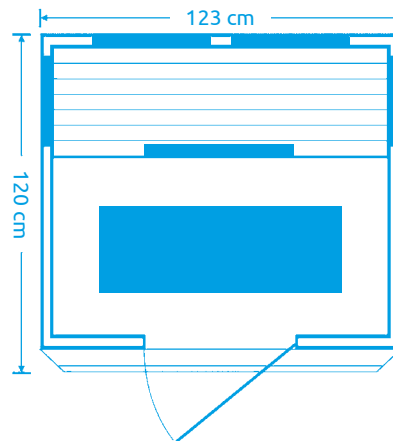

11105611

Infrasauny Marimex **TRENDY**

NOVINKA

Marimex **TRENDY 2001 L** s posuvnými dveřmi

Počet osob: 2
Rozměry: 120 x 105 x 190 cm
Druh dřeva: hemlock
Počet / druh topidel: 8 x karbonové
Celkový výkon topidel: 2 080 W

Počet osob: 2
Rozměry: 123 x 120 x 190 cm
Druh dřeva: hemlock
Počet / druh topidel: 3 x redlight,
3 x karbonové
Celkový výkon topidel: 1 930 W

Vybavení: rádio s MP3, bluetooth, ionizátor,
tepelné čidlo, ventilace, venkovní
osvětlení

11105615

Marimex **TRENDY 4011 M**

Počet osob: 1
Rozměry: 100 x 100 x 196 cm
Druh dřeva (vnitřní): hemlock
Druh dřeva (vnější): MDF
Počet / druh topidel: 7 x karbonové, 1 x redlight
Celkový výkon topidel: 1 725 W