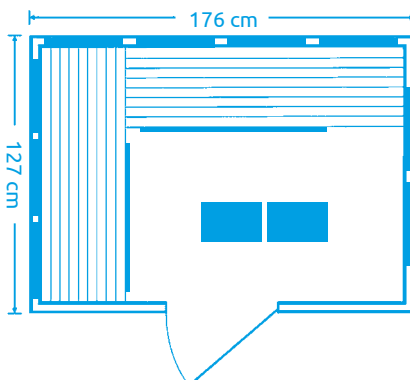

Marimex FAMILY 5001 XXL

Počet osob: 4 a více osob
Rozměry: 176 x 127 x 194 cm
Druh dřeva: hemlock
Počet / druh topidel: 13 x karbonové
Celkový výkon topidel: 3 000 W

Vybavení: LED barevná terapie s dálkovým ovládáním, LED osvětlení, bluetooth, MP3, reproduktory, 3S skrytý spoj pro přední a boční panely, zadní stěna spony

11105643