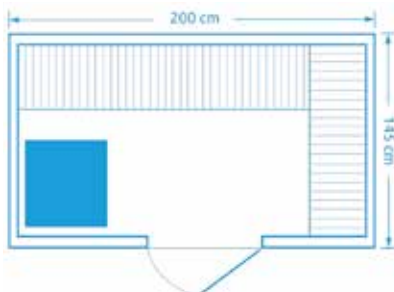

NOVINKA

Marimex KIPPIS L

Počet osob: 2
Rozměry: 150 x 110 x 196 cm
Druh dřeva: hemlock
Maximální teplota: 70 - 90 °C
Doba natopení: 30 - 40 minut
Značka kamen: Sawo -

Výkon kamen: 3 600 W

Saunové příslušenství: vědro, naběračka, teploměr, vlhkoměr, přesýpací hodiny, stropní osvětlení a barevná LED terapie - hvězdné nebe + podsvícení opěrky zad, dotykový panel (pro ovládání světla, LED terapie, rádio a bluetooth)

11100084

Marimex KIPPIS XL

Počet osob: 3
Rozměry: 200 x 145 x 196 cm
Druh dřeva: hemlock
Maximální teplota: 70 - 90 °C
Doba natopení: 30 - 40 minut
Značka kamen: Sawo -

Výkon kamen: 6 000 W

Saunové příslušenství: vědro, naběračka, teploměr, vlhkoměr, přesýpací hodiny, stropní osvětlení a barevná LED terapie - hvězdné nebe + podsvícení opěrky zad, dotykový panel (pro ovládání světla, LED terapie, rádio a bluetooth)