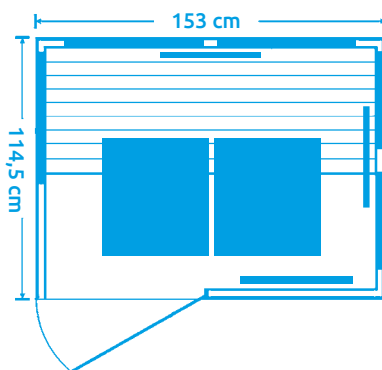

Marimex ELEGANT 3001 XXL

Počet osob: 3
Rozměry: 153 x 114,5 x 194 cm
Druh dřeva: hemlock
Počet / druh topidel: 10 x karbonové
Celkový výkon topidel: 2 750 W

Vybavení: rádio s MP3, bluetooth, ionizátor, tepelné čidlo, ventilace, LED harmony - hvězdné nebe, podsvícení lavice

11105629