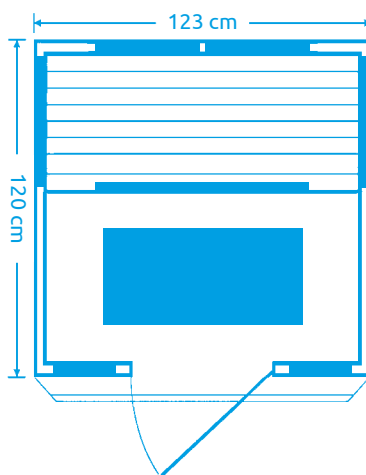

Marimex POPULAR 3001 L

Počet osob: 2
Rozměry: 123 x 120 x 190 cm
Druh dřeva: hemlock
Počet / druh topidel: 8 x karbonové
Celkový výkon topidel: 1 920 W
Vybavení: rádio s MP3, bluetooth ionizátor,
tepelné čidlo, ventilace, kouřové sklo,
vnější osvětlení, infrasauny dvěma LED
žárovkami

11105637