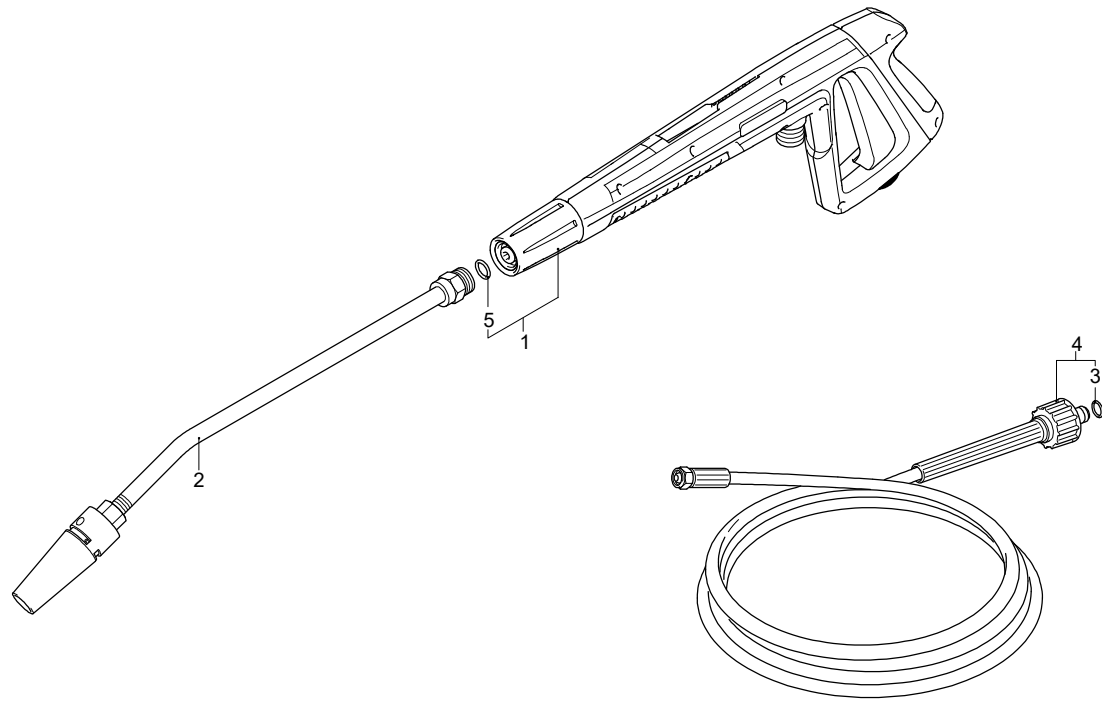

Model MPX 160 C

Version:

Serial number:

Code: **14523**

07/11/2017

Validity	Pos.	Code	Description	Q
	1	2900120	Fitting	1
	2	740290	O-ring	1
	3	2901110	Injector	1
	4	800560	O-ring	2
	5	3780450	Spring	1
	6	2901070	Shutter	1
	7	1460430	O-ring	1
	8	1345160	Head	1
	9	1349058	Valve	6
	10	480560	O-ring	1
	11	1465720	O-ring	6
	12	1344800	Plug	2
	13	1344790	Fork	6
	14	850850	Screw	4
	15	620301	Plug	1
	16	2320180	Hose tail	1
	17	1342701	Seat	1
	18	600180	O-ring	1
	19	1460151	Piston	1
	20	2021900	Piston	1
	21	1080190	O-ring	1
	22	600180	O-ring	1
	23	1080401	Ring	1
	24	820510	O-ring	1
	25	740290	O-ring	1
	26	1344870	Piston guide	1
	27	1343450	Wobble plate	1
	28	1460190	Spring	1
	29	1980220	Wobble plate	1
	30	1080070	Pin	1
	31	1344881	Insert	1
	32	1980470	Screw	1
	33	1060120	Nut	1
	34	1345020	Plug	1
	35	41851	Pressure gauge	1
	36	1344890	Plug	1
	37	2560870	O-ring	1
	38	3200690	Gasket	3
	39	770260	O-ring	3
	40	1345190	Piston guide	3
	41	1260440	Water seal	3
	42	1344760	Ring	3
	43	1344050	Pump body	1
	44	1345210	Bushing	1
	45	1040710	O-ring	1
	46	1344060	Cover	1
	47	1260780	Screw	8
	48	1981770	Plug	1
	49	1349000	Plug	1
	50	880111	Key	1
	51	1341070	Bearing	1
	52	480890	Ring	1
	53	111120	Ring	1
	54	1341080	Ring	1
	55	1340060	Connecting-rod	3
	56	1340080	Pin	3
	57	1340070	Piston	3
	58	1260460	Oil seal	3
	59	600180	O-ring	3
	60	1341010	Plate	3
	61	1342740	Piston	3
	62	1341020	Washer	3

UN_CE_0910-MQ

Model MPX 160 C

Version:

Serial number:

Code: **14523**

07/11/2017

Validity	Pos.	Code	Description	Q
	1	43801	Gun	1
	2	41806	Lance	1
	3	2000770	O-ring	1
	4	3960920	High pressure hose	1
	5	391000	O-ring	1