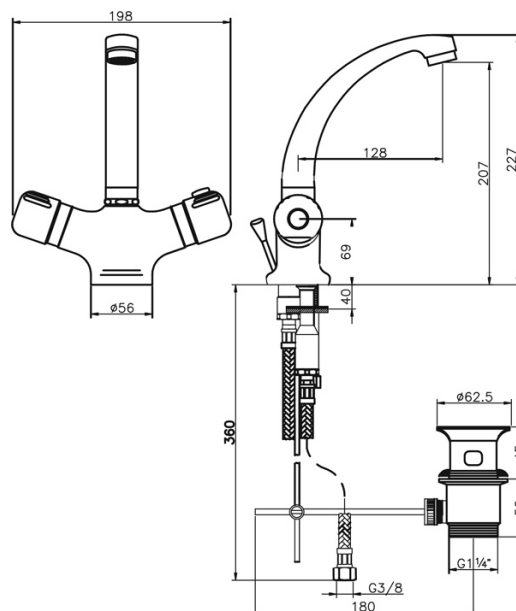

2601,0

Umyvadlová baterie s výpustí Aquamat chrom

EAN :8590309043096

Intrastat :84818011

Provedení : chrom

Cena : 3 718 Kč (bez DPH)

Hmotnost : 3,000 kg (brutto)

Odolná termostatická kartuše s prodlouženou zárukou 7 let. Prvotřídní chromové provedení. Stojánková umyvadlová termostatická baterie s 5/4" výpustí s otočným ramenem délky 130 mm. Součástí baterie jsou přívodní hadičky.

Nazev	Hodnota	Jednotka
Hloubka krabice	390	mm
Výška krabice	75	mm
Šířka krabice	200	mm
Záruka na těsnost kartuše	7	rok
Typ kartuše	termostatická	
Typ ramene	otočné	
Příslušenství	mechanická výpust kov	
Výška výrobku	220	mm
Šířka výrobku	190	mm
Hloubka výrobku	130	mm
Materiál	mosaz	