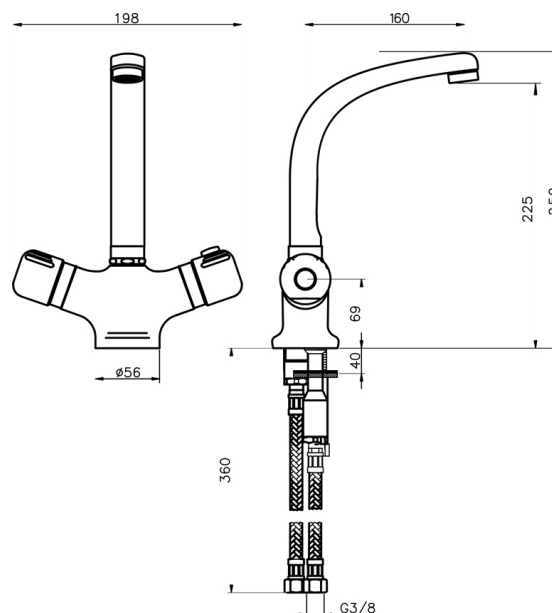

2613,0

Dřezová baterie termostatická Aquamat chrom

EAN :8590309043119

Intrastat :84818011

Provedení : chrom

Cena : 3 718 Kč (bez DPH)

Hmotnost : 2,600 kg (brutto)

Odolná termostatická kartuše s prodlouženou zárukou 7 let. Prvotřídní chromové provedení. Stojánková dřezová termostatická baterie s otočným ramenem délky 160 mm. Součástí baterie jsou přívodní hadičky.

Nazev	Hodnota	Jednotka
Výška výrobku	250	mm
Šířka výrobku	200	mm
Hloubka výrobku	200	mm
Hloubka krabice	390	mm
Výška krabice	75	mm
Šířka krabice	200	mm
Záruka na těsnost kartuše	7	rok
Typ kartuše	termostatická	
Typ ramene	horní	
Materiál	mosaz	