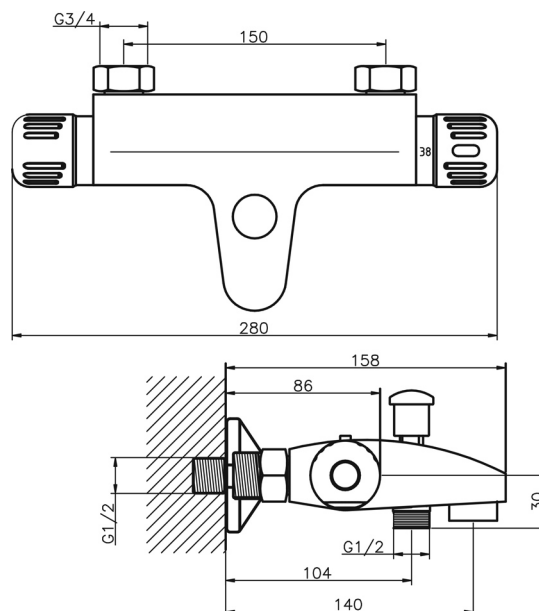

2620/1,0

Vanová baterie termostatická bez příslušenství 150 mm

EAN :8590309043089

Intrastat :84818011

Provedení : chrom

Cena : 3 305 Kč (bez DPH)

Hmotnost : 2,200 kg (brutto)

Odolná termostatická kartuše s prodlouženou zárukou 7 let. Prvotřídní chromové provedení. Vanová termostatická baterie s roztečí 150 mm a aretačním přepínačem sprchy.

Nazev	Hodnota	Jednotka
Výška výrobku	80	mm
Šířka výrobku	280	mm
Hloubka výrobku	140	mm
Hloubka krabice	225	mm
Výška krabice	85	mm
Šířka krabice	240	mm
Rozteč baterie	150	mm
Záruka na těsnost kartuše	7	rok
Typ kartuše	termostatická	
Příslušenství	bez sprchové soupravy	
Materiál	mosaz	