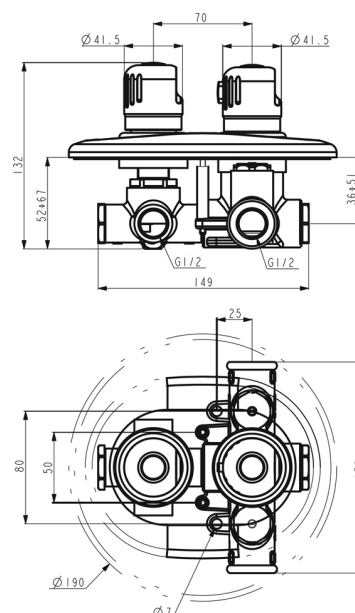

2650R,0

Sprchová termostatická baterie 2-cestný ventil Aquamat chrom

EAN :8590309043157

Intrastat :84818011

Provedení : chrom

Cena : 6 611 Kč (bez DPH)

Hmotnost : 3,200 kg (brutto)

Sprchová a vanová podomítková termostatická baterie s přepínačem a 2 vývody. Odolná termostatická kartuše s prodlouženou zárukou 7 let. Prvotřídní chromové provedení. Baterie obsahuje připojení 1/2".

| Nazev | Hodnota | Jednotka |
|---------------------------|---------------|----------|
| Hloubka krabice | 265 | mm |
| Výška krabice | 180 | mm |
| Šířka krabice | 195 | mm |
| Záruka na těsnost kartuše | 7 | rok |
| Příslušenství | 2 vývody | |
| Typ kartuše | termostatická | |
| Výška výrobku | 190 | mm |
| Šířka výrobku | 190 | mm |
| Hloubka výrobku | 130 | mm |
| Materiál | mosaz | |