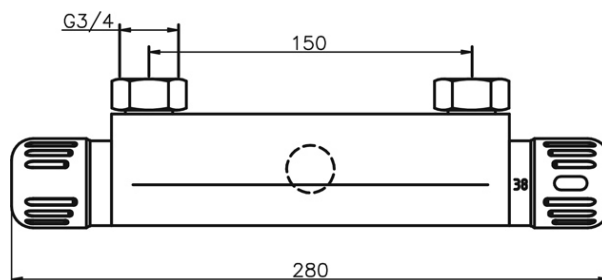

2660/1,0

Sprchová termostatická baterie 150 mm Aquamat chrom

EAN :8590309043065

Intrastat :84818011

Provedení : chrom

Cena : 2 478 Kč (bez DPH)

Hmotnost : 1,800 kg (brutto)

Odolná termostatická kartuše s prodlouženou zárukou 7 let. Prvotřídní chromové provedení. Sprchová termostatická baterie s roztečí 150 mm se spodním vývodem vody.

Nazev	Hodnota	Jednotka
Výška výrobku	80	mm
Šířka výrobku	105	mm
Hloubka výrobku	300	mm
Hloubka krabice	300	mm
Výška krabice	80	mm
Šířka krabice	105	mm
Rozteč baterie	150	mm
Záruka na těsnost kartuše	7	rok
Příslušenství	bez sprchové soupravy	
Typ kartuše	termostatická	
Materiál	mosaz	