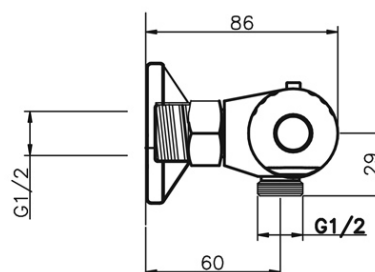

2660/1,0

Sprchová termostatická baterie 150 mm Aquamat chrom

EAN :8590309043065

Intrastat :84818011

Provedení : chrom

Cena : 2 478 Kč (bez DPH)

Hmotnost : 1,800 kg (brutto)

Odolná termostatická kartuše s prodlouženou zárukou 7 let. Prvotřídní chromové provedení. Sprchová termostatická baterie s roztečí 150 mm se spodním vývodem vody.

Nazev	Hodnota	Jednotka
Výška výrobku	80	mm
Šířka výrobku	105	mm
Hloubka výrobku	300	mm
Hloubka krabice	300	mm
Výška krabice	80	mm
Šířka krabice	105	mm
Rozteč baterie	150	mm
Záruka na těsnost kartuše	7	rok
Příslušenství	bez sprchové soupravy	
Typ kartuše	termostatická	
Materiál	mosaz	