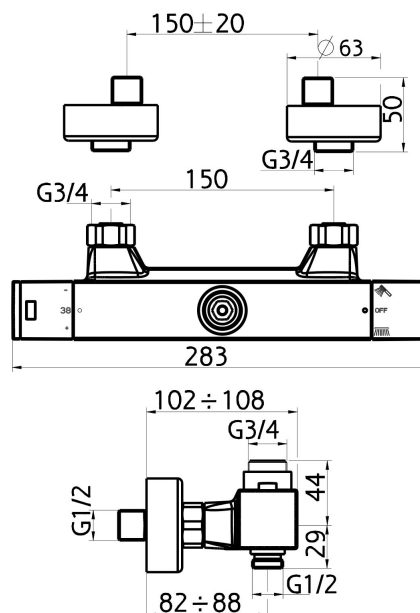

2862/1,0

Sprchová termostatická baterie s dolním a horním vývodem 150

EAN :8590309062066

Intrastat :84818011

Provedení : chrom

Cena : 4 958 Kč (bez DPH)

Hmotnost : 2,300 kg (brutto)

Sprchová termostatická baterie s roztečí 150 mm s horním a spodním vývodem vody. Jedinečný systém COLD TOUCH - u baterií je ovládání teploty v levé rukojeti a ovládání průtoku vpravo - díky tomu zůstává povrch baterie stále chladný. Odolná termostatická kartuše s prodlouženou zárukou 7 let. Prvotřídní chromové provedení. K této baterii doporučujeme sprchovou tyč SET067,0, kterou pravě dovybavíte hadicí, ruční a hlavovou sprchou z naší nabídky.

Nazev	Hodnota	Jednotka
Příslušenství	bez sprchové soupravy	
Záruka na těsnost kartuše	7	rok
Rozteč baterie	150	mm
Typ kartuše	termostatická	
Hloubka krabice	300	mm
Šířka krabice	100	mm
Výška krabice	75	mm
Výška výrobku	60	mm
Šířka výrobku	282	mm
Hloubka výrobku	76	mm
Materiál	mosaz	