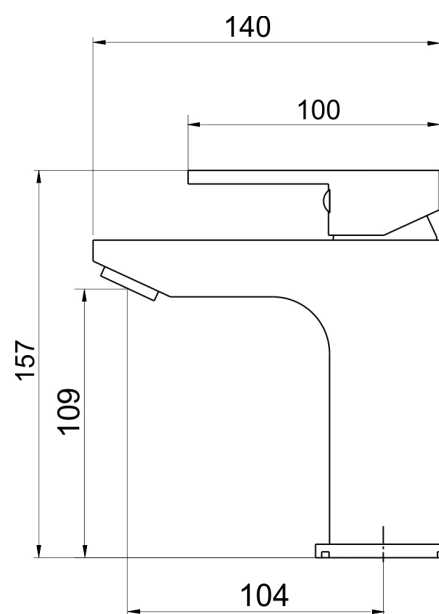

36001,0

Umyvadlová baterie s výpustí EDGE chrom

EAN :8590309061236

Intrastat :84818011

Provedení : chrom

Cena : 1 652 Kč (bez DPH)

Hmotnost : 1,970 kg (brutto)

Kvalitní a odolná keramická kartuše 35 mm s prodlouženou zárukou 5 let. Prvotřídní chromové provedení. Umyvadlová baterie s 5/4" uzávěrem výpustí. Součástí baterie jsou přívodní hadičky.

Nazev	Hodnota	Jednotka
Příslušenství	mechanická výpust plast	
Výška výrobku	157	mm
Šířka výrobku	65	mm
Hloubka výrobku	140	mm
Hloubka krabice	290	mm
Výška krabice	90	mm
Šířka krabice	210	mm
Záruka na těsnost kartuše	5	rok
Typ kartuše	35	mm
Typ ramene	pevné	
Materiál	mosaz	