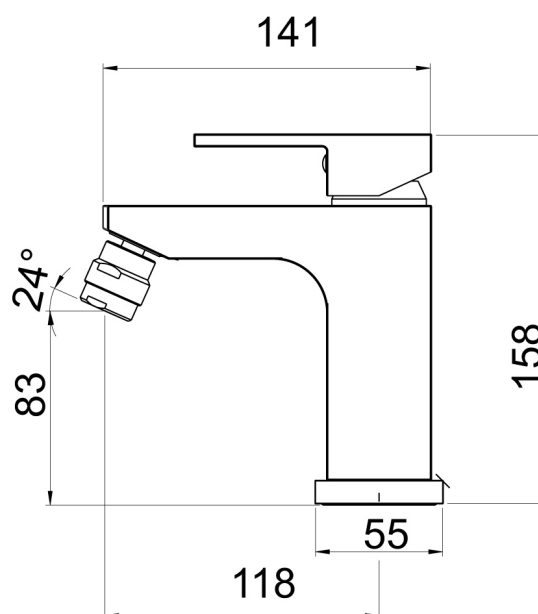

36011,0

Bidetová baterie s výpustí EDGE chrom

EAN :8590309062004

Intrastat :84818011

Provedení : chrom

Cena : 1 652 Kč (bez DPH)

Hmotnost : 2,110 kg (brutto)

Kvalitní a odolná keramická kartuše 35 mm s prodlouženou zárukou 5 let. Prvotřídní chromové provedení. Bidetová baterie s 5/4" uzávěrem výpusti. Součástí baterie jsou přívodní hadičky. Kloubový aerátor s možností nastavení úhlu až o 24 stupňů.

Nazev	Hodnota	Jednotka
Příslušenství	mechanická výpust plast	
Záruka na těsnost kartuše	5	rok
Typ kartuše	35	mm
Typ ramene	pevné	
Hloubka krabice	300	mm
Šířka krabice	210	mm
Výška krabice	90	mm
Provedení	chrom	
Výška výrobku	135	mm
Šířka výrobku	50	mm
Hloubka výrobku	155	mm
Materiál	mosaz	