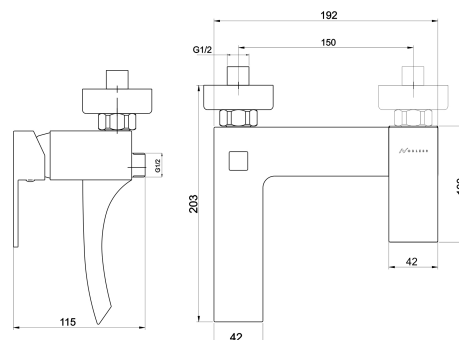

## 36020/1,0

Vanová baterie bez příslušenství 150 mm EDGE chrom

EAN :8590309061243

Intrastat :84818011

Provedení : chrom

Cena : 1 817 Kč (bez DPH)

Hmotnost : 2,505 kg (brutto)

Kvalitní a odolná keramická kartuše 35 mm s prodlouženou zárukou 5 let. Prvotřídní chromové provedení. Vanová nástěnná baterie s roztečí 150 mm s kovovým přepínačem s aretací.

Nazev	Hodnota	Jednotka
Příslušenství	bez sprchové soupravy	
Výška výrobku	127	mm
Šířka výrobku	217	mm
Hloubka výrobku	188	mm
Hloubka krabice	232	mm
Výška krabice	165	mm
Šířka krabice	177	mm
Rozteč baterie	150	mm
Záruka na těsnost kartuše	5	rok
Typ kartuše	35	mm
Materiál	mosaz	