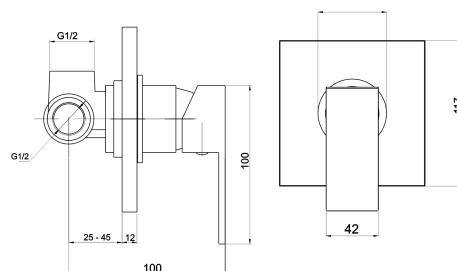

36050,0

Sprchová baterie podomítková EDGE chrom

EAN :8590309061250

Intrastat :84818011

Provedení : chrom

Cena : 1 404 Kč (bez DPH)

Hmotnost : 0,958 kg (brutto)

Kvalitní a odolná keramická kartuše 35 mm s prodlouženou zárukou 5 let. Prvotřídní chromové provedení. Sprchová podomítková baterie s 1 vývodem. Baterie obsahuje podomítkové připojení 1/2".

Nazev	Hodnota	Jednotka
Příslušenství	1 vývod	
Hloubka výrobku	150	mm
Výška výrobku	160	mm
Šířka výrobku	150	mm
Hloubka krabice	200	mm
Výška krabice	102	mm
Šířka krabice	153	mm
Záruka na těsnost kartuše	5	rok
Typ kartuše	35	mm
Provedení	chrom	
Materiál	mosaz	