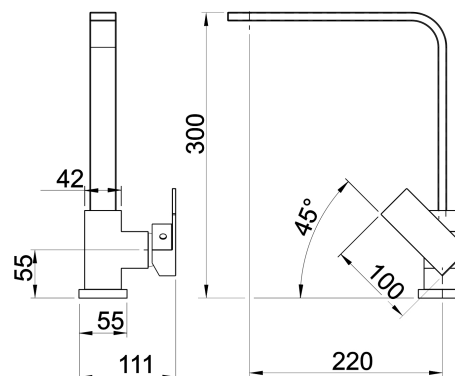

36713,GRS

Dřezová baterie EDGE granit-písek

EAN :8590309067917

Intrastat :84818011

Provedení : granit-písek

Cena : 3 140 Kč (bez DPH)

Hmotnost : 2,193 kg (brutto)

Kvalitní a odolná keramická kartuše 35 mm s prodlouženou zárukou 5 let. Prvotřídní granitová povrchová úprava. Stojánková dřezová baterie s otočným ramenem o délce 220 mm. Součástí baterie jsou přívodní hadičky.

Nazev	Hodnota	Jednotka
Šířka výrobku	40	mm
Hloubka krabice	400	mm
Šířka krabice	244	mm
Výška krabice	80	mm
Výška výrobku	300	mm
Hloubka výrobku	222	mm
Délka ramínka	220	mm
Záruka na těsnost kartuše	5	rok
Typ kartuše	35	mm
Typ ramene	horní	
Provedení	granit-písek	
Materiál	mosaz	

obrázek pro tisk
 Prohlášení o shodě
 Prohlášení SK
 rozměry(jpg)