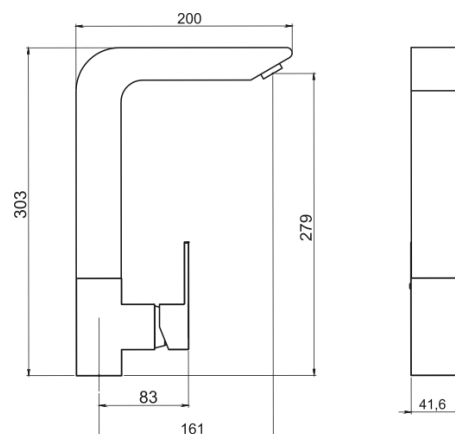

## 36714,0

Dřezová baterie EDGE chrom

EAN :8590309065562

Intrastat :84818011

Provedení : chrom

Cena : 2 478 Kč (bez DPH)

Hmotnost : 2,193 kg (brutto)

Kvalitní a odolná keramická kartuše 35 mm s prodlouženou zárukou 5 let. Prvotřídní chromové provedení. Stojánková dřezová baterie s otočným ramenem o délce 200 mm. Součástí baterie jsou přívodní hadičky.

Nazev	Hodnota	Jednotka
Výška výrobku	305	mm
Šířka výrobku	40	mm
Hloubka výrobku	200	mm
Typ ramene	horní - otočné	
Hloubka krabice	400	mm
Šířka krabice	244	mm
Výška krabice	80	mm
Provedení	chrom	
Záruka na těsnost kartuše	5	rok
Typ kartuše	35	mm
Materiál	mosaz	