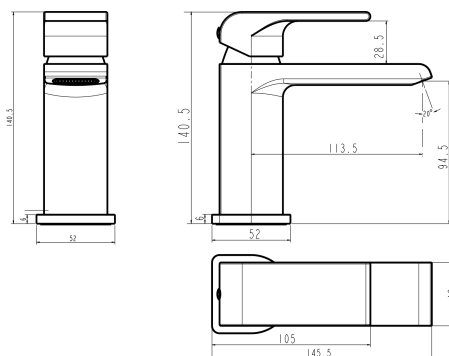

37001,0

Umyvadlová baterie s výpustí SHARP chrom

EAN :8590309065630

Intrastat :84818011

Provedení : chrom

Cena : 1 569 Kč (bez DPH)

Hmotnost : 1,780 kg (brutto)

Kvalitní a odolná keramická kartuše 35 mm s prodlouženou zárukou 5 let. Prvotřídní chromové provedení. Umyvadlová baterie s 5/4“ uzávěrem výpusti. Součástí baterie jsou přívodní hadičky.

Nazev	Hodnota	Jednotka
Příslušenství	mechanická výpust plast	
Hloubka krabice	290	mm
Šířka krabice	210	mm
Výška krabice	90	mm
Provedení	chrom	
Typ kartuše	25 mm	
Záruka na těsnost kartuše	5	rok
Výška výrobku	135	mm
Šířka výrobku	50	mm
Hloubka výrobku	140	mm
Materiál	mosaz	