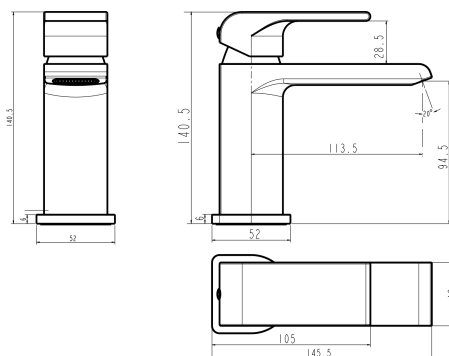

37001/1,0

Umyvadlová baterie bez výpusti SHARP chrom

EAN :8590309065579

Intrastat :84818011

Provedení : chrom

Cena : 1 487 Kč (bez DPH)

Hmotnost : 1,441 kg (brutto)

Kvalitní a odolná keramická kartuše 35 mm s prodlouženou zárukou 5 let. Prvotřídní chromové provedení. Umyvadlová baterie bez výpusti. Součástí baterie jsou přírodní hadičky.

Nazev	Hodnota	Jednotka
Příslušenství	bez uzávěru výpusti	
Hloubka krabice	295	mm
Šířka krabice	210	mm
Výška krabice	90	mm
Provedení	chrom	
Výška výrobku	140	mm
Šířka výrobku	40	mm
Hloubka výrobku	140	mm
Záruka na těsnost kartuše	5	rok
Typ kartuše	25	mm
Typ ramene	pevné	
Materiál	mosaz	