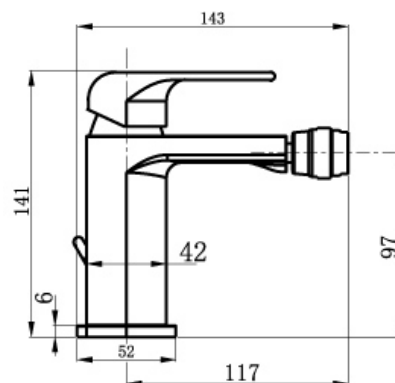

37011,0

Bidetová baterie s výpustí Nobless SHARP chrom

EAN :8590309068563

Intrastat :84818011

Provedení : chrom

Cena : 1 569 Kč (bez DPH)

Hmotnost : 1,248 kg (brutto)

Kvalitní a odolná keramická kartuše 35 mm s prodlouženou zárukou 5 let. Prvotřídní chromové provedení. Bidetová baterie s 5/4" uzávěrem výpusti. Kloubový aerátor s možností nastavení úhlu. Součástí baterie jsou přírodní hadičky.

Nazev	Hodnota	Jednotka
Příslušenství	mechanická výpusť	plast
Hloubka krabice	290	mm
Šířka krabice	210	mm
Výška krabice	90	mm
Provedení	chrom	
Záruka na těsnost kartuše	5	rok
Typ kartuše	25	mm
Výška výrobku	135	mm
Šířka výrobku	50	mm
Hloubka výrobku	140	mm
Materiál	mosaz	