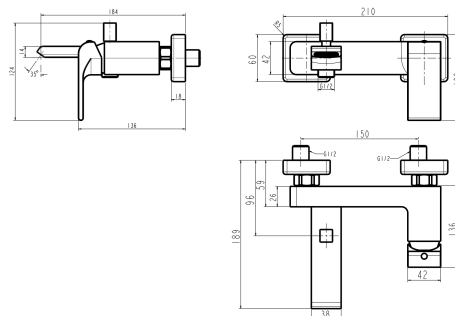

37020/1,0

Vanová baterie bez příslušenství 150 mm SHARP chrom

EAN :8590309065586

Intrastat :84818011

Provedení : chrom

Cena : 1 652 Kč (bez DPH)

Hmotnost : 2,247 kg (brutto)

Kvalitní a odolná keramická kartuše 35 mm s prodlouženou zárukou 5 let. Prvotřídní chromové provedení. Vanová nástěnná baterie s roztečí 150 mm a kovovým aretačním přepínačem.

Nazev	Hodnota	Jednotka
Příslušenství	bez sprchové soupravy	
Rozteč baterie	150	mm
Hloubka krabice	230	mm
Šířka krabice	175	mm
Výška krabice	160	mm
Provedení	chrom	
Výška výrobku	80	mm
Šířka výrobku	220	mm
Hloubka výrobku	200	mm
Záruka na těsnost kartuše	5	rok
Typ kartuše	35	mm
Materiál	mosaz	