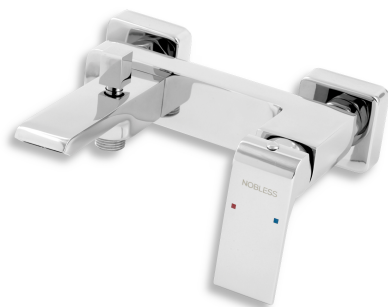

37020/1,0

Vanová baterie bez příslušenství 150 mm SHARP chrom

EAN :8590309065586

Intrastat :84818011

Provedení : chrom

Cena : 1 652 Kč (bez DPH)

Hmotnost : 2,247 kg (brutto)

Kvalitní a odolná keramická kartuše 35 mm s prodlouženou zárukou 5 let. Prvotřídní chromové provedení. Vanová nástěnná baterie s roztečí 150 mm a kovovým aretačním přepínačem.

Nazev	Hodnota	Jednotka
Příslušenství	bez sprchové soupravy	
Rozteč baterie	150	mm
Hloubka krabice	230	mm
Šířka krabice	175	mm
Výška krabice	160	mm
Provedení	chrom	
Výška výrobku	80	mm
Šířka výrobku	220	mm
Hloubka výrobku	200	mm
Záruka na těsnost kartuše	5	rok
Typ kartuše	35	mm
Materiál	mosaz	