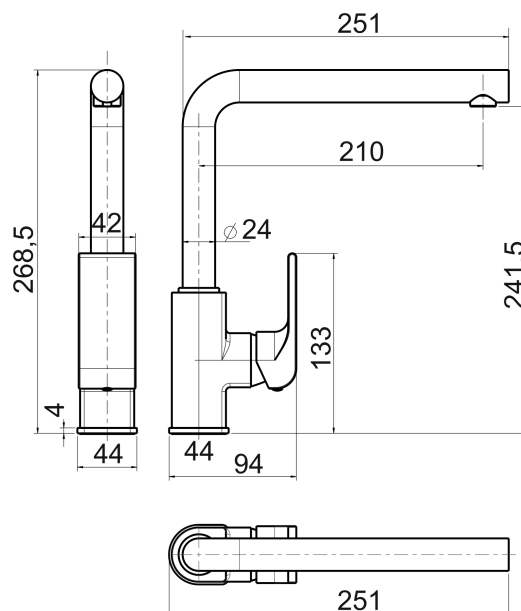

37713,0

Dřezová baterie SHARP chrom

EAN :8590309065623

Intrastat :84818011

Provedení : chrom

Cena : 1 652 Kč (bez DPH)

Hmotnost : 1,995 kg (brutto)

Kvalitní a odolná keramická kartuše 35 mm s prodlouženou zárukou 5 let. Prvotřídní chromové provedení. Stojánková dřezová baterie s otočným ramenem a délkou až 250 mm. Součástí baterie jsou přívodní hadičky.

Nazev	Hodnota	Jednotka
Hloubka krabice	400	mm
Šířka krabice	250	mm
Výška krabice	80	mm
Provedení	chrom	
Výška výrobku	260	mm
Šířka výrobku	270	mm
Hloubka výrobku	40	mm
Záruka na těsnost kartuše	5	rok
Typ kartuše	35	mm
Typ ramene	horní - otočné	
Materiál	mosaz	