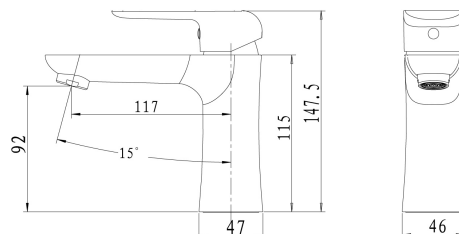

38001,0

Umyvadlová baterie s výpustí Nobless Tina chrom

EAN :8590309066743

Intrastat :84818011

Provedení : chrom

Cena : 1 652 Kč (bez DPH)

Hmotnost : 1,566 kg (brutto)

Kvalitní a odolná keramická kartuše 35 mm s prodlouženou zárukou 5 let. Prvotřídní chromové provedení. Umyvadlová baterie s 5/4 uzávěrem výpusti. Součástí baterie jsou přívodní hadičky.

Nazev	Hodnota	Jednotka
Příslušenství	mechanická výpust	plast
Hloubka krabice	290	mm
Šířka krabice	210	mm
Výška krabice	90	mm
Výška výrobku	150	mm
Šířka výrobku	50	mm
Hloubka výrobku	160	mm
Záruka na těsnost kartuše	5	rok
Typ kartuše	35	mm
Typ ramene		pevné
Materiál		mosaz