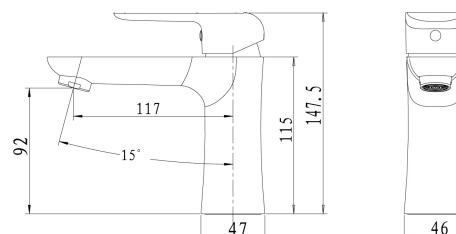

38003,1

Umyvadlová baterie s výpustí Nobless Tina bílá/chrom

EAN :8590309070467

Intrastat :84818011

Provedení : bílá-chrom

Cena : 1 900 Kč (bez DPH)

Hmotnost : 1,668 kg (brutto)

Kvalitní a odolná keramická kartuše 35 mm s prodlouženou zárukou 5 let. Prvotřídní bílo-chromové provedení. Umyvadlová baterie s click-clackvýpustí 33,0 pro umyvadlo s přepadem. Součástí baterie jsou přívodní hadičky. K tomuto produktu Vám rádi nabídneme bílé koupelňové doplňky.

Nazev	Hodnota	Jednotka
Příslušenství	výpust klik-klak kov	
Hloubka krabice	290	mm
Šířka krabice	210	mm
Výška krabice	90	mm
Provedení	bílá-chrom	
Záruka na těsnost kartuše	5	rok
Typ kartuše	35	mm
Typ ramene	pevné	
Výška výrobku	150	mm
Šířka výrobku	50	mm
Hloubka výrobku	160	mm
Materiál	mosaz	