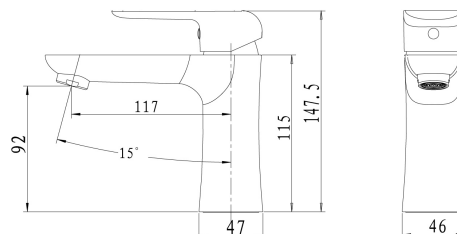

## 38003,5

Umyvadlová baterie s výpustí Nobless Tina černá matná

EAN :8590309082880

Intrastat :84818011

Provedení : černá matná

Cena : 1 900 Kč (bez DPH)

Hmotnost : 1,670 kg (brutto)

Kvalitní a odolná keramická kartuše 35 mm s prodlouženou zárukou 5 let. Prvotřídní provedení černá-mat. Umyvadlová baterie s click-clack výpustí 33,0 pro umyvadlo s přepadem. Součástí baterie jsou přívodní hadičky. K tomuto produktu Vám rádi nabídneme černé koupelňové doplňky a černý sprchový program.

| Nazev                     | Hodnota              | Jednotka |
|---------------------------|----------------------|----------|
| Příslušenství             | výpust klik-klak kov |          |
| Hloubka krabice           | 290                  | mm       |
| Šířka krabice             | 210                  | mm       |
| Výška krabice             | 90                   | mm       |
| Provedení                 | černá matná          |          |
| Záruka na těsnost kartuše | 5                    | rok      |
| Typ kartuše               | 35                   | mm       |
| Typ ramene                | pevné                |          |
| Výška výrobku             | 150                  | mm       |
| Šířka výrobku             | 50                   | mm       |
| Hloubka výrobku           | 160                  | mm       |
| Materiál                  | mosaz                |          |