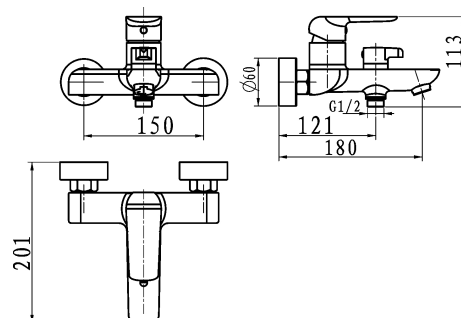

## 38020/1,0

Vanová baterie bez příslušenství 150 mm Nobless Tina chrom

EAN :8590309066750

Intrastat :84818011

Provedení : chrom

Cena : 2 148 Kč (bez DPH)

Hmotnost : 2,060 kg (brutto)

Kvalitní a odolná keramická kartuše 35 mm s prodlouženou zárukou 5 let. Prvotřídní chromové provedení. Vanová nástěnná baterie s roztečí 150 mm a šikovým keramickým přepínačem.

Nazev	Hodnota	Jednotka
Příslušenství	bez sprchové soupravy	
Hloubka krabice	290	mm
Šířka krabice	210	mm
Výška krabice	90	mm
Výška výrobku	115	mm
Šířka výrobku	250	mm
Hloubka výrobku	190	mm
Záruka na těsnost kartuše	5	rok
Rozteč baterie	150	mm
Typ kartuše	35	mm
Materiál	mosaz	