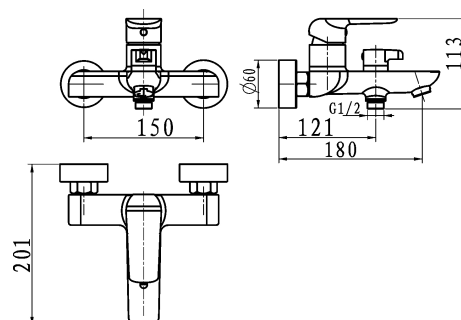

38020/1,1

Vanová baterie bez příslušenství Nobless Tina bílá/chrom

EAN :8590309070474

Intrastat :84818011

Provedení : bílá-chrom

Cena : 2 478 Kč (bez DPH)

Hmotnost : 1,770 kg (brutto)

Kvalitní a odolná keramická kartuše 35 mm s prodlouženou zárukou 5 let. Prvotřídní bílo-chromové provedení. Vanová nástěnná baterie s roztečí 150 mm a šikvným keramickým přepínačem. K tomuto produktu Vám rádi nabídneme bílé koupelnové doplňky.

Nazev	Hodnota	Jednotka
Typ kartuše	35 mm	
Příslušenství	bez sprchové soupravy	
Hloubka krabice	225	mm
Šířka krabice	210	mm
Výška krabice	165	mm
Provedení	bílá-chrom	
Záruka na těsnost kartuše	5	rok
Rozteč baterie	150	mm
Typ ramene	pevné	
Výška výrobku	115	mm
Šířka výrobku	250	mm
Hloubka výrobku	190	mm
Materiál	mosaz	