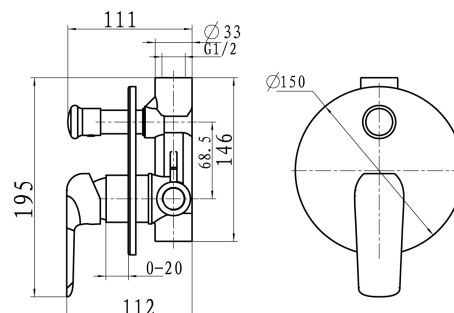

## 38050R,0

Vanová podomítková baterie s přepínačem Nobless Tina chrom

EAN :8590309066774

Intrastat :84818011

Provedení : chrom

Cena : 2 065 Kč (bez DPH)

Hmotnost : 1,793 kg (brutto)

Kvalitní a odolná keramická kartuše 35 mm s prodlouženou zárukou 5 let. Prvotřídní chromové provedení. Vanová a sprchová podomítková baterie s chytrým keramickým přepínačem a 2 vývody. Baterie obsahuje podomítkové připojení 1/2".

Nazev	Hodnota	Jednotka
Příslušenství	2 vývody	
Hloubka krabice	195	mm
Šířka krabice	140	mm
Výška krabice	100	mm
Výška výrobku	120	mm
Šířka výrobku	150	mm
Hloubka výrobku	160	mm
Záruka na těsnost kartuše	5	rok
Typ kartuše	35	mm
Materiál	mosaz	