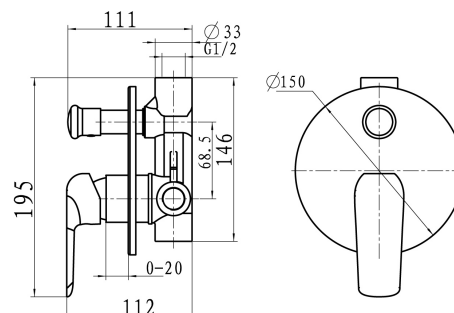

38050R,1

Vanová podomítková baterie s přepínačem Nobless Tina bí/chr

EAN :8590309071709

Intrastat :84818011

Provedení : bílá-chrom

Cena : 2 313 Kč (bez DPH)

Hmotnost : 1,800 kg (brutto)

Kvalitní a odolná keramická kartuše 35 mm s prodlouženou zárukou 5 let. Prvotřídní bílo-chromové provedení. Vanová a sprchová podomítková baterie s šikovým keramickým přepínačem a 2 vývody. Baterie obsahuje podomítkové připojení 1/2". K tomuto produktu Vám rádi nabídneme bílé koupelnové doplňky.

| Nazev | Hodnota | Jednotka |
|---------------------------|------------|----------|
| Příslušenství | 2 vývody | |
| Provedení | bílá-chrom | |
| Hloubka výrobku | 100 | mm |
| Výška výrobku | 160 | mm |
| Šířka výrobku | 160 | mm |
| Hloubka krabice | 200 | mm |
| Šířka krabice | 150 | mm |
| Výška krabice | 100 | mm |
| Záruka na těsnost kartuše | 5 | rok |
| Typ kartuše | 35 | mm |
| Materiál | mosaz | |