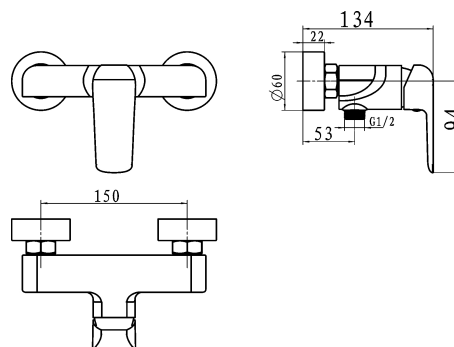

## 38061/1,5

Sprchová baterie bez příslušenství 150 mm Nobless Tina černá

EAN :8590309082910

Intrastat :84818011

Provedení : černá matná

Cena : 2 065 Kč (bez DPH)

Hmotnost : 1,150 kg (brutto)

Kvalitní a odolná keramická kartuše 35 mm s prodlouženou zárukou 5 let. Prvotřídní provedení černá-mat. Sprchová nástěnná baterie s roztečí 150 mm se spodním vývodem vody. K tomuto produktu Vám rádi nabídneme černé koupelnové doplňky a černý sprchový program.

Nazev	Hodnota	Jednotka
Příslušenství	bez sprchové soupravy	
Hloubka krabice	200	mm
Šířka krabice	150	mm
Výška krabice	100	mm
Provedení	černá matná	
Výška výrobku	110	mm
Šířka výrobku	250	mm
Hloubka výrobku	130	mm
Záruka na těsnost kartuše	5	rok
Typ kartuše	35	mm
Typ ramene	pevné	
Rozteč baterie	150	mm
Materiál	mosaz	