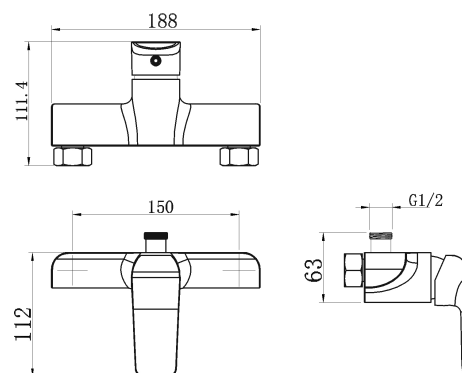

38062/1,5

Sprchová baterie bez příslušenství 150 mm Nobless Tina černá

EAN :8590309082927

Intrastat :84818011

Provedení : černá matná

Cena : 1 983 Kč (bez DPH)

Hmotnost : 1,150 kg (brutto)

Kvalitní a odolná keramická kartuše 35 mm s prodlouženou zárukou 5 let. Prvotřídní provedení černá-mat. Sprchová nástěnná baterie s roztečí 150 mm s horním vývodem vody. K tomuto produktu Vám rádi nabídneme černé koupelnové doplňky a černý sprchový program.

Nazev	Hodnota	Jednotka
Příslušenství	bez sprchové soupravy	
Hloubka krabice	290	mm
Šířka krabice	210	mm
Výška krabice	90	mm
Výška výrobku	110	mm
Šířka výrobku	250	mm
Hloubka výrobku	130	mm
Záruka na těsnost kartuše	5	rok
Rozteč baterie	150	mm
Typ kartuše	35	mm
Provedení	černá matná	
Materiál	mosaz	