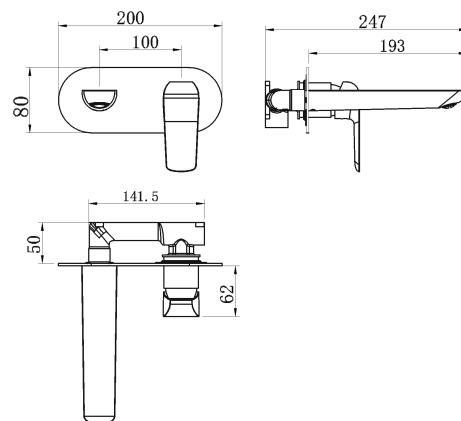

38200,0

Umyvadlová, dřezová podomítková Nobless Tina chrom

EAN :8590309082316

Intrastat :84818011

Provedení : chrom

Cena : 2 396 Kč (bez DPH)

Hmotnost : 2,010 kg (brutto)

Kvalitní a odolná keramická kartuše 35 mm s prodlouženou zárukou 5 let. Prvotřídní chromové provedení. Umyvadlová nástěnná podomítková baterie s délkou výtokového ramínka 193 mm. Baterie obsahuje podomítkové připojení 1/2".

Nazev	Hodnota	Jednotka
Záruka na těsnost kartuše	5	rok
Typ kartuše	35	mm
Provedení	chrom	
Typ ramene	pevné	
Výška výrobku	130	mm
Šířka výrobku	200	mm
Hloubka výrobku	120	mm
Hloubka krabice	230	mm
Šířka krabice	175	mm
Výška krabice	165	mm
Materiál	mosaz	