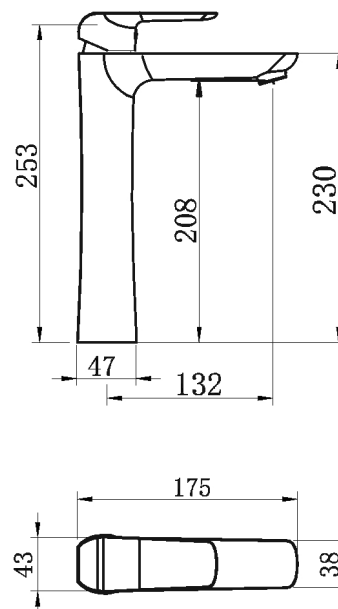

38501/1,0

Umyvadlová baterie bez výpusti Nobless Tina chrom

EAN :8590309082293

Intrastat :84818011

Provedení : chrom

Cena : 2 148 Kč (bez DPH)

Hmotnost : 2,200 kg (brutto)

Kvalitní a odolná keramická kartuše 35 mm s prodlouženou zárukou 5 let. Prvotřídní chromové provedení. Umyvadlová baterie bez výpusti s výškou 265 mm a délkou výtokového ramínka 132 mm. Součástí baterie jsou přívodní hadičky.

Nazev	Hodnota	Jednotka
Záruka na těsnost kartuše	5	rok
Typ kartuše	35	mm
Provedení	chrom	
Typ ramene	pevné	
Příslušenství	bez uzávěru výpusti	
Výška výrobku	265	mm
Šířka výrobku	45	mm
Hloubka výrobku	170	mm
Hloubka krabice	400	mm
Šířka krabice	245	mm
Výška krabice	80	mm
Materiál	mosaz	

obrázek pro tisk
 Prohlášení o shodě
 Prohlášení SK
 rozměry(jpg)