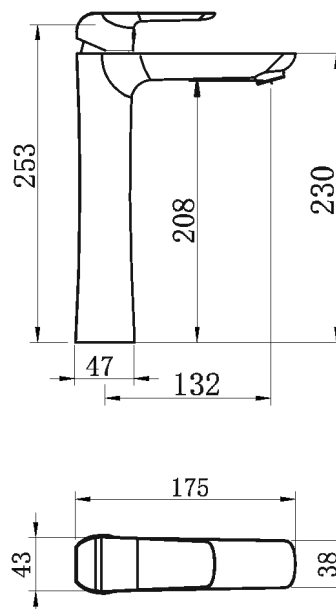

## 38501/1,1

Umyvadlová baterie bez výpusti Nobless Tina bílá/chrom

EAN :8590309082231

Intrastat :84818011

Provedení : bílá-chrom

Cena : 2 478 Kč (bez DPH)

Hmotnost : 2,220 kg (brutto)

Kvalitní a odolná keramická kartuše 35 mm s prodlouženou zárukou 5 let. Prvotřídní bílo-chromové provedení. Umyvadlová baterie bez výpusti s výškou 265 mm a délkou výtokového ramínka 132 mm. Součástí baterie jsou přírodní hadičky.

Nazev	Hodnota	Jednotka
Provedení	bílá-chrom	
Záruka na těsnost kartuše	5	rok
Typ kartuše	35	mm
Typ ramene	pevné	
Příslušenství	bez uzávěru výpusti	
Výška výrobku	265	mm
Šířka výrobku	45	mm
Hloubka výrobku	170	mm
Hloubka krabice	400	mm
Šířka krabice	245	mm
Výška krabice	80	mm
Materiál	mosaz	