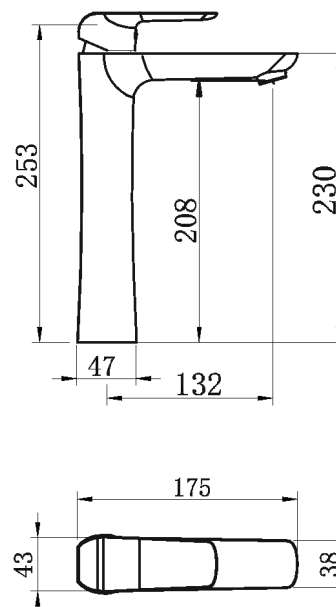

38503,5

Umyvadlová baterie s výpustí Nobless Tina černá matná

EAN :8590309086550

Intrastat :84818011

Provedení : černá matná

Cena : 2 726 Kč (bez DPH)

Hmotnost : 2,560 kg (brutto)

Kvalitní a odolná keramická kartuše 35 mm s prodlouženou zárukou 5 let. Prvotřídní provedení černá-mat. Umyvadlová baterie s click-clack výpustí 33,0 pro umyvadlo s přepadem s výškou 265 mm a délkou výtokového ramínka 132 mm. Součástí baterie jsou přívodní hadičky. K tomuto produktu Vám rádi nabídneme černé koupelnové doplňky a černý sprchový program.

Nazev	Hodnota	Jednotka
Provedení	černá matná	
Materiál	mosaz	

[obrázek pro tisk](#)
[rozměry\(jpg\)](#)