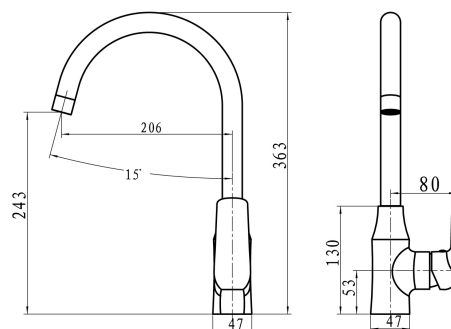

## 38713,0

Dřezová baterie Nobless Tina chrom

EAN :8590309066798

Intrastat :84818011

Provedení : chrom

Cena : 1 983 Kč (bez DPH)

Hmotnost : 1,850 kg (brutto)

Kvalitní a odolná keramická kartuše 35 mm s prodlouženou zárukou 5 let. Prvotřídní chromové provedení. Stojánková dřezová baterie s otočným ramenem a délkou až 220 mm. Součástí baterie jsou přívodní hadičky.

| Nazev                     | Hodnota        | Jednotka |
|---------------------------|----------------|----------|
| Hloubka krabice           | 403            | mm       |
| Šířka krabice             | 243            | mm       |
| Výška krabice             | 80             | mm       |
| Výška výrobku             | 360            | mm       |
| Šířka výrobku             | 50             | mm       |
| Hloubka výrobku           | 230            | mm       |
| Záruka na těsnost kartuše | 5              | rok      |
| Typ kartuše               | 35             | mm       |
| Typ ramene                | horní - otočné |          |
| Provedení                 | chrom          |          |
| Materiál                  | mosaz          |          |

obrázek pro tisk  
 Prohlášení o shodě  
 Prohlášení SK  
 rozměry(jpg)