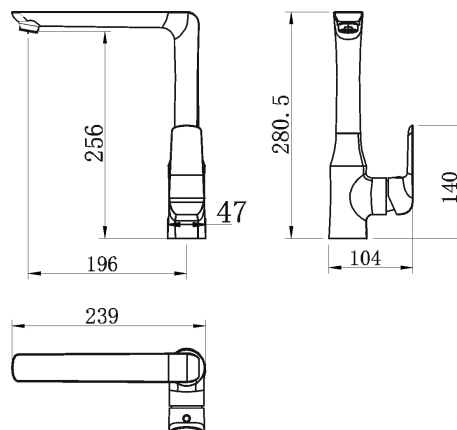

38714,0

Dřezová baterie Nobless Tina chrom

EAN :8590309082323

Intrastat :84818011

Provedení : chrom

Cena : 2 313 Kč (bez DPH)

Hmotnost : 2,440 kg (brutto)

Kvalitní a odolná keramická kartuše 35 mm s prodlouženou zárukou 5 let. Prvotřídní chromové provedení. Stojánková dřezová baterie s otočným ramenem a délkou až 220 mm. Součástí baterie jsou přívodní hadičky.

Nazev	Hodnota	Jednotka
Provedení	chrom	
Hloubka krabice	403	mm
Šířka krabice	243	mm
Výška krabice	80	mm
Výška výrobku	280	mm
Šířka výrobku	104	mm
Hloubka výrobku	239	mm
Záruka na těsnost kartuše	5	rok
Typ kartuše	35	mm
Typ ramene	horní - otočné	
Materiál	mosaz	